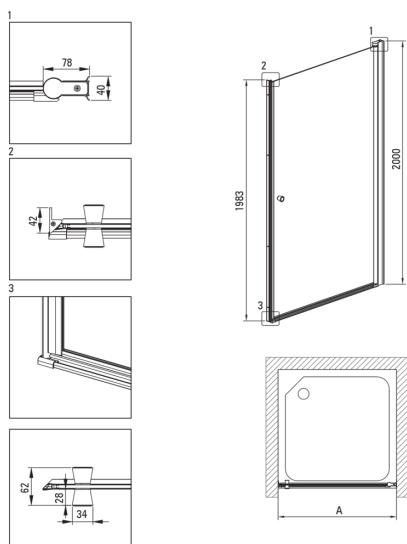

KERRIA PLUS

tuš kabina, kvadraten

koda izdelka: KKNNW08W08

EAN: 5907650885207

Barva: Nero

Garancija [leta]: 2

Kabine

oblika	kvadraten
širina [mm]	800
dolžina [mm]	800
višina [mm]	2000
debelina stekla [mm]	6
steklen finiř	transparenten
premaz Active Cover	Ja

karakteristike:

- Premaz Active Cover
- Profili za izravnavo ukrivljenosti sten
- Maskirni montažni elementi
- Varno in trpežno kaljeno steklo
- Za površine s premazom Active Cover
- Odpornost na udarce, kemikalije in madeže v skladu s standardom PN-EN 14428+A1:2008, potrjena s testi Inštituta za keramiko in gradbene materiale.
- Možnost vgradnje kabine brez tuš kadi, neposredno na ploščice
- Samo najboljši materiali, katerih kakovost je potrjena z laboratorijskimi testi
- V ponudbi Deante imamo tudi varna namenska čistila

Model	Size [mm]	A [mm]	A + XKC00PX02 [mm]	A + KTS_X22X [mm]
KTSWX45P + KTS_X00X	500x2000	475-500	520-560	500-530
KTSWX46P + KTS_X00X	600x2000	575-600	620-660	600-630
KTSWX47P + KTS_X00X	700x2000	675-700	720-760	700-730
KTSWX42P + KTS_X00X	800x2000	775-800	820-860	800-830
KTSWX41P + KTS_X00X	900x2000	875-900	920-960	900-930