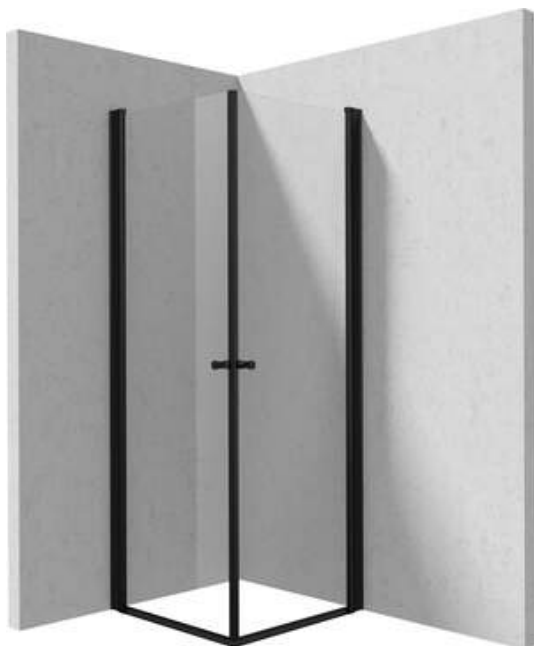

KERRIA PLUS

Душевая кабина, квадратная

Код товара: KKNW08W08

EAN: 5907650885207

Цвет: него

Гарантия [лет]: 2

Кабины

Форма	квадрат
Ширина [мм]	800
Длина [мм]	800
Высота [мм]	2000
толщина закаленного стекла	6
Отделка стекла	прозрачный
Покрытие Active Cover	Да

Отличительные черты:

- Активное покрытие Active Cover
- Профили, компенсирующие кривизну стен
- Маскировка элементов для монтажа
- Безопасное и прочное закаленное стекло
- Возможность использования специального препарата Active Cover
- Стойкость к ударам, химическим веществам и окрашиванию в соответствии со стандартом PN-EN 14428+A1:2008, подтверждена испытаниями Института керамики и строительных материалов.
- Возможна установка кабины без поддона, прямо на плитку
- Только лучшие материалы, качество которых подтверждено лабораторными испытаниями
- Специальное средство, безопасное для очищаемых поверхностей

Model	Size [mm]	A [mm]	A + ХКС00РХ02 [mm]	A + KTS_X22X [mm]
KTSWX45P + KTS_X00X	500x2000	475-500	520-560	500-530
KTSWX46P + KTS_X00X	600x2000	575-600	620-660	600-630
KTSWX47P + KTS_X00X	700x2000	675-700	720-760	700-730
KTSWX42P + KTS_X00X	800x2000	775-800	820-860	800-830
KTSWX41P + KTS_X00X	900x2000	875-900	920-960	900-930