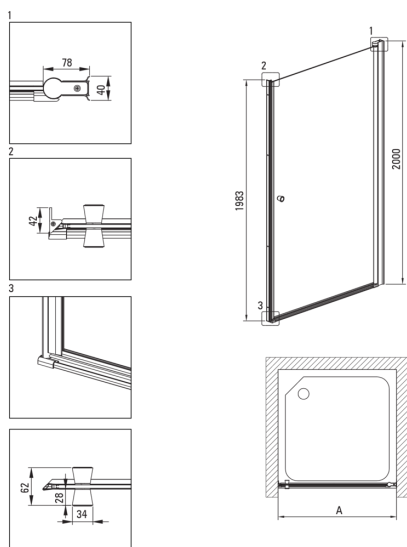

Kształt	kwadrat
Szerokość [mm]	800
Długość [mm]	800
Wysokość [mm]	2000
Grubość szkła hartowanego [mm]	6
Wykończenie szkła	transparentne
Powłoka Active Cover	Tak

Wyróżniki:

- Powłoka Active Cover
- Profile niwelujące krzywiznę ścian
- Maskowanie elementów montażowych
- Bezpieczne i wytrzymałe szkło hartowane
- Możliwość zastosowania dedykowanego preparatu Active Cover
- Odporność na uderzenia oraz na chemikalia i płamienie zgodnie z normą PN-EN 14428+A1:2008, potwierdzona badaniami Instytutu Ceramiki i Materiałów Budowlanych.
- Możliwość zamontowania kabiny bez brodzika, bezpośrednio na płytkach
- Tylko najlepsze materiały, których jakość potwierdzamy badaniami w laboratorium
- W ofercie dedykowany środek bezpieczny dla czyszczonych powierzchni

Model	Size [mm]	A [mm]	A + XKC00PX02 [mm]	A + KTS_X22X [mm]
KTSWX45P + KTS_X00X	500x2000	475-500	520-560	500-530
KTSWX46P + KTS_X00X	600x2000	575-600	620-660	600-630
KTSWX47P + KTS_X00X	700x2000	675-700	720-760	700-730
KTSWX42P + KTS_X00X	800x2000	775-800	820-860	800-830
KTSWX41P + KTS_X00X	900x2000	875-900	920-960	900-930