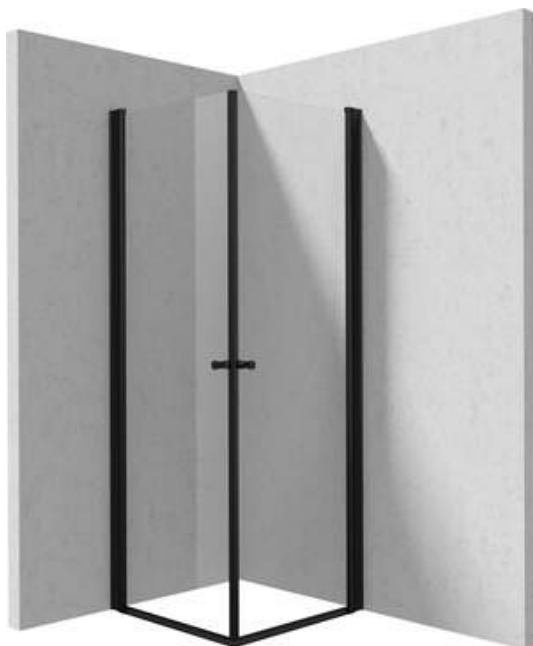

KERRIA PLUS

Kabina prysznicowa kwadratowa

Cena Netto: 2356,91 zł
Cena Brutto: 2899,00 zł

Kod produktu: KKNW08W08

EAN: 5907650885207

Kolor: nero

Gwarancja [lata]: 2

Kabina

Kształt	kwadrat
Szerokość [mm]	800
Długość [mm]	800
Wysokość [mm]	2000
Grubość szkła hartowanego [mm]	6
Wykończenie szkła	transparentne
Powłoka Active Cover	Tak

Wyróżniki:

- Powłoka Active Cover
- Profile niwelujące krzywiznę ścian
- Maskowanie elementów montażowych
- Bezpieczne i wytrzymałe szkło hartowane
- Możliwość zastosowania dedykowanego preparatu Active Cover
- Odporność na uderzenia oraz na chemikalia i płamienie zgodnie z normą PN-EN 14428+A1:2008, potwierdzona badaniami Instytutu Ceramiki i Materiałów Budowlanych.
- Możliwość zamontowania kabiny bez brodzika, bezpośrednio na płytkach
- Tylko najlepsze materiały, których jakość potwierdzamy badaniami w laboratorium
- W ofercie dedykowany środek bezpieczny dla czyszczonych powierzchni

Model	Size [mm]	A [mm]	A + XKC00PX02 [mm]	A + KTS_X22X [mm]
KTSWX45P + KTS_X00X	500x2000	475-500	520-560	500-530
KTSWX46P + KTS_X00X	600x2000	575-600	620-660	600-630
KTSWX47P + KTS_X00X	700x2000	675-700	720-760	700-730
KTSWX42P + KTS_X00X	800x2000	775-800	820-860	800-830
KTSWX41P + KTS_X00X	900x2000	875-900	920-960	900-930