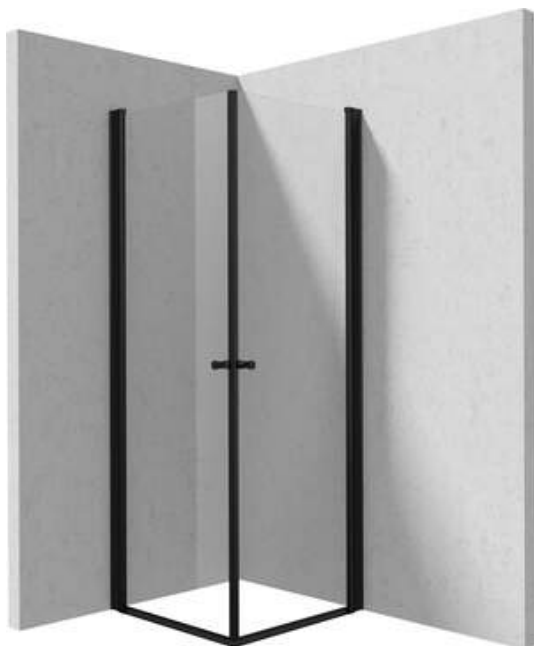

KERRIA PLUS

Cabine de douche, carré

Code produit: KKNW08W08

EAN: 5907650885207

Couleur: nero

Garantie [années]: 2

Cabines

Forme	carré
Largeur [mm]	800
Longueur [mm]	800
Hauteur [mm]	2000
Épaisseur du verre [mm]	6
Finition verre	transparent
Couverture active	Oui

Caractéristiques:

- Couverture active
- Profils égalisant la courbure des murs
- Habillage des éléments d'assemblage
- Verre trempé sûr et durable
- Dédié aux surfaces Active Cover
- Résistance aux chocs, aux produits chimiques et aux taches conformément à la norme PN-EN 14428+A1:2008, confirmée par des tests de l'Institut de la céramique et des matériaux de construction
- Possibilité d'installer la cabine sans receveur de douche, directement sur le carrelage
- Seuls les meilleurs matériaux, dont la qualité a été confirmée par des tests en laboratoire
- Agent de nettoyage dédié, sans danger pour les surfaces nettoyées

Model	Size [mm]	A [mm]	A + XKC00PX02 [mm]	A + KTS_X22X [mm]
KTSWX45P + KTS_X00X	500x2000	475-500	520-560	500-530
KTSWX46P + KTS_X00X	600x2000	575-600	620-660	600-630
KTSWX47P + KTS_X00X	700x2000	675-700	720-760	700-730
KTSWX42P + KTS_X00X	800x2000	775-800	820-860	800-830
KTSWX41P + KTS_X00X	900x2000	875-900	920-960	900-930