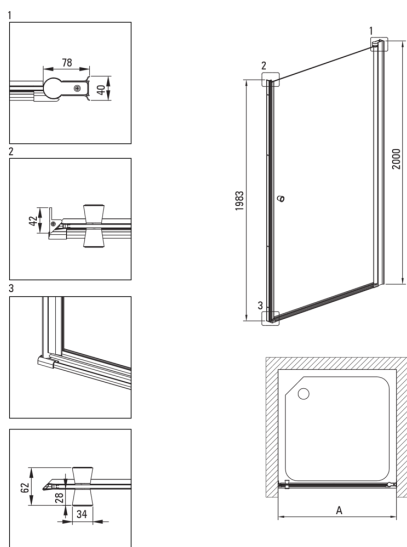

KERRIA PLUS

tuš kabina, kvadraten

koda izdelka: KKNNW08S08

EAN: 5907650885245

Barva: Nero

Garancija [leta]: 2

Kabine

oblika	kvadraten
širina [mm]	800
dolžina [mm]	800
višina [mm]	2000
debelina stekla [mm]	6
steklen finiř	transparenten
premaz Active Cover	Ja

karakteristike:

- Premaz Active Cover
- Profili za izravnavo ukrivljenosti sten
- Maskirni montažni elementi
- Varno in trpežno kaljeno steklo
- Za površine s premazom Active Cover
- Odpornost na udarce, kemikalije in madeže v skladu s standardom PN-EN 14428+A1:2008, potrjena s testi Inštituta za keramiko in gradbene materiale.
- Transparentno kaljeno steklo TOTAL WHITE
- Samo najboljši materiali, katerih kakovost je potrjena z laboratorijskimi testi
- V ponudbi Deante imamo tudi varna namenska čistila

Model	Size [mm]	A [mm]	A + XKC00PX02 [mm]	A + KTS_X22X [mm]
KTSWX45P + KTS_X00X	500x2000	475-500	520-560	500-530
KTSWX46P + KTS_X00X	600x2000	575-600	620-660	600-630
KTSWX47P + KTS_X00X	700x2000	675-700	720-760	700-730
KTSWX42P + KTS_X00X	800x2000	775-800	820-860	800-830
KTSWX41P + KTS_X00X	900x2000	875-900	920-960	900-930