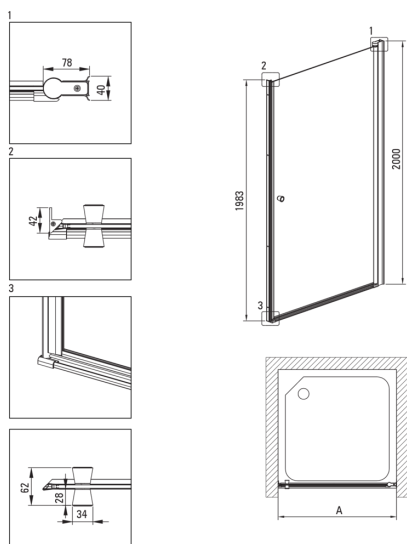

Kształt	kwadrat
Szerokość [mm]	800
Długość [mm]	800
Wysokość [mm]	2000
Grubość szkła hartowanego [mm]	6
Wykończenie szkła	transparentne
Powłoka Active Cover	Tak

Wyróżniki:

- Powłoka Active Cover
- Profile niwelujące krzywiznę ścian
- Maskowanie elementów montażowych
- Bezpieczne i wytrzymałe szkło hartowane
- Możliwość zastosowania dedykowanego preparatu Active Cover
- Odporność na uderzenia oraz na chemikalia i płomienie zgodnie z normą PN-EN 14428+A1:2008, potwierdzona badaniami Instytutu Ceramiki i Materiałów Budowlanych.
- Szkło transparentne TOTALWHITE
- Tylko najlepsze materiały, których jakość potwierdzamy badaniami w laboratorium
- W ofercie dedykowany środek bezpieczny dla czyszczonych powierzchni

Model	Size [mm]	A [mm]	A + XKC00PX02 [mm]	A + KTS_X22X [mm]
KTSWX45P + KTS_X00X	500x2000	475-500	520-560	500-530
KTSWX46P + KTS_X00X	600x2000	575-600	620-660	600-630
KTSWX47P + KTS_X00X	700x2000	675-700	720-760	700-730
KTSWX42P + KTS_X00X	800x2000	775-800	820-860	800-830
KTSWX41P + KTS_X00X	900x2000	875-900	920-960	900-930