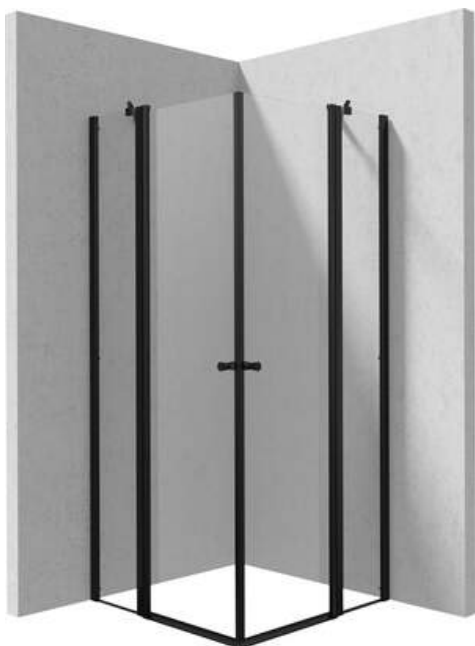

## Душева кабіна, квадратний

Код продукту: KKNNU09U09

EAN: 5907650884293

Колір: negro

Гарантія: 2

### Кабіни

форма	квадрат
Ширина [мм]	900
Довжина [мм]	900
Висота [мм]	2000
товщина скла	6
Оздоблення скла	прозорий
Покриття Active cover	Так

### Відмінна риса:

- Профілі для вирівнювання кривизни стін
- Петлі в площині скла
- Рейлінги надають конструкції жорсткість
- Покриття Active Cover
- Можливість використання спеціального препарату Active Cover
- Маскування монтажного обладнання
- Реверсивні двері для установки кабіни на праву або ліву сторону
- Безпечне і міцне загартоване скло
- Прозоре скло TOTALWHITE
- Ударостійкість і стійкість до хімічних речовин і плям відповідно до стандарту PN-EN 14428 + A1: 2008, підтверджена дослідженнями Інституту кераміки і будівельних матеріалів.
- Тільки найкращі матеріали, якість яких ми підтверджуємо дослідженнями в лабораторії
- Пропонуємо спеціальний засіб, безпечний для очищуваних поверхонь