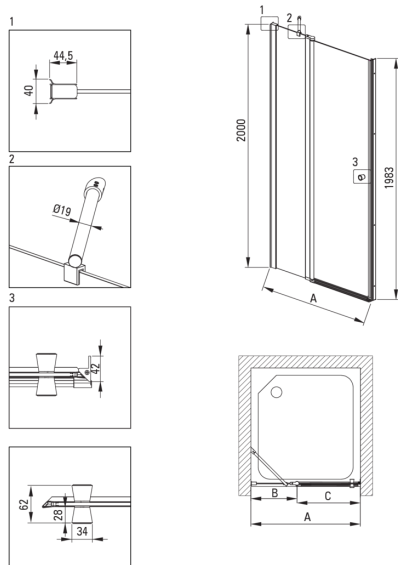

KERRIA PLUS

Душевая кабина, квадратная

Код товара: KKNNU09U09

EAN: 5907650884293

Цвет: него

Гарантия [лет]: 2

Кабины

Форма	квадрат
Ширина [мм]	900
Длина [мм]	900
Высота [мм]	2000
толщина закаленного стекла	6
Отделка стекла	прозрачный
Покрытие Active Cover	Да

Model	Size [mm]	A [mm]	B [mm]	C [mm]	A+XKCOOPX02	A+KTS_X22X
KTSUX42P + KTS_X00X	800x2000	775-800	255-280	520	820-860	800-830
KTSUX41P + KTS_X00X	900x2000	875-900	355-380	520	920-960	900-930
KTSUX43P + KTS_X00X	1000x2000	975-1000	405-430	570	1020-1060	1000-1030
KTSUX44P + KTS_X00X	1100x2000	1075-1100	455-480	620	1120-1160	1100-1130
KTSUX45P + KTS_X00X	1200x2000	1175-1200	505-530	670	1220-1260	1200-1230