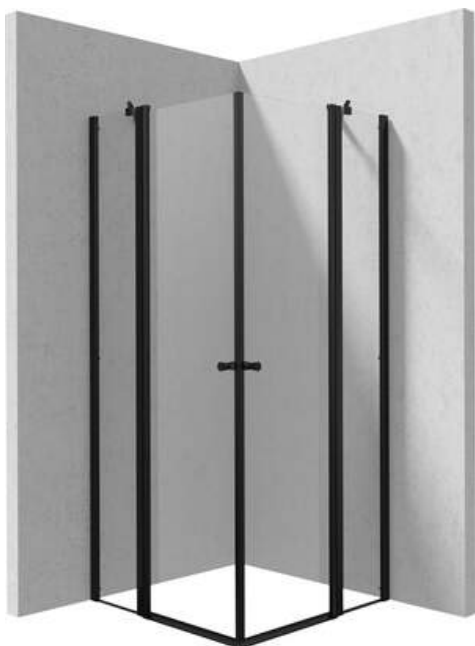

KERRIA PLUS

Душевая кабина, квадратная

Код товара: KKNNU09U09

EAN: 5907650884293

Цвет: него

Гарантия [лет]: 2

Кабины

Форма	квадрат
Ширина [мм]	900
Длина [мм]	900
Высота [мм]	2000
толщина закаленного стекла	6
Отделка стекла	прозрачный
Покрытие Active Cover	Да

Отличительные черты:

- Профили, компенсирующие кривизну стен
- Шарниры в плоскости стекла
- Поручни придают конструкции дополнительную прочность
- Активное покрытие Active Cover
- Возможность использования специального препарата Active Cover
- Маскировка элементов для монтажа
- Реверсивная дверь, позволяющая установить кабину с правой или левой стороны
- Безопасное и прочное закаленное стекло
- Прозрачное стекло TOTALWHITE
- Стойкость к ударам, химическим веществам и окрашиванию в соответствии со стандартом PN-EN 14428+A1:2008, подтверждена испытаниями Института керамики и строительных материалов.
- Только лучшие материалы, качество которых подтверждено лабораторными испытаниями
- Специальное средство, безопасное для очищаемых поверхностей

Model	Size [mm]	A [mm]	B [mm]	C [mm]	A+XKCOOPX02	A+KTS_X22X
KTSUX42P + KTS_X00X	800x2000	775-800	255-280	520	820-860	800-830
KTSUX41P + KTS_X00X	900x2000	875-900	355-380	520	920-960	900-930
KTSUX43P + KTS_X00X	1000x2000	975-1000	405-430	570	1020-1060	1000-1030
KTSUX44P + KTS_X00X	1100x2000	1075-1100	455-480	620	1120-1160	1100-1130
KTSUX45P + KTS_X00X	1200x2000	1175-1200	505-530	670	1220-1260	1200-1230