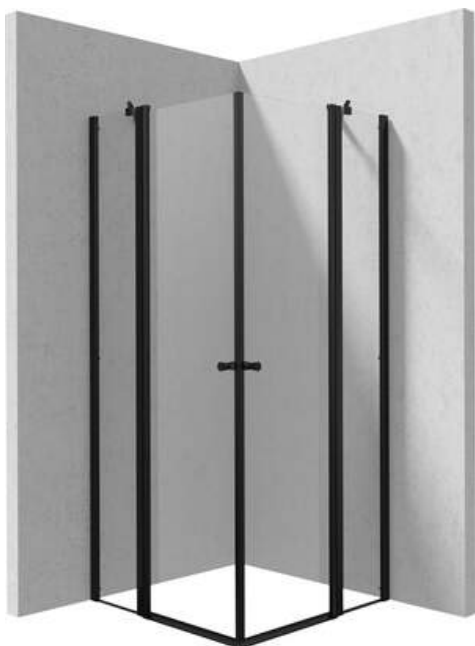

KERRIA PLUS

Cabină de duș, pătrat

Codul produsului: KKNNU09U09

EAN: 5907650884293

Culoarea: nero

Garanție [ani]: 2

Cabine

Formă	pătrat
Lățime [mm]	900
Lungimea [mm]	900
Înălțime [mm]	2000
Grosime sticlă [mm]	6
Finisaj sticlă	transparent
Active cover	Da

Caracteristici:

- Profilele nivelează curbura pereților
- Strat anti calcar
- Special pentru suprafețe Active Cover
- Mascarea elementelor de montaj
- Ușă reversibilă care permite instalarea cabinei pe partea dreaptă sau pe partea stângă
- Sticlă securizată sigură și rezistentă
- Sticlă transparentă tip Total White
- Rezistență la impact, substanțe chimice și pete conform standardului PN-EN 14428+A1:2008, certificată prin teste făcute de Institutul de Materiale de Construcții și Ceramică
- Doar cele mai bune materiale, a căror calitate a fost certificată prin teste de laborator
- Agent de curățare special, sigur pentru suprafețele curățate

Model	Size [mm]	A [mm]	B [mm]	C [mm]	A+XKCO0PX02	A+KTS_X22X
KTSUX42P + KTS_X00X	800x2000	775-800	255-280	520	820-860	800-830
KTSUX41P + KTS_X00X	900x2000	875-900	355-380	520	920-960	900-930
KTSUX43P + KTS_X00X	1000x2000	975-1000	405-430	570	1020-1060	1000-1030
KTSUX44P + KTS_X00X	1100x2000	1075-1100	455-480	620	1120-1160	1100-1130
KTSUX45P + KTS_X00X	1200x2000	1175-1200	505-530	670	1220-1260	1200-1230