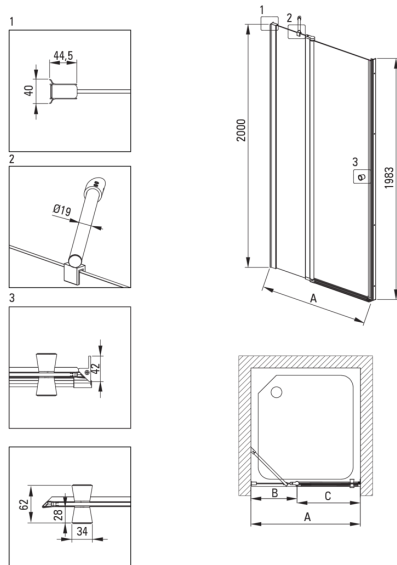

Kształt	kwadrat
Szerokość [mm]	900
Długość [mm]	900
Wysokość [mm]	2000
Grubość szkła hartowanego [mm]	6
Wykończenie szkła	transparentne
Powłoka Active Cover	Tak

Wyróżniki:

- Możliwość zamontowania kabiny bezpośrednio na płytkach lub na brodzikach granitowych Correo (KQR) i akrylowych Kerria Plus (KTS)
- Profile niwelujące krzywiznę ścian
- Zawiasy w płaszczyźnie szyby
- Relingi nadają konstrukcji sztywności
- Powłoka Active Cover
- Możliwość zastosowania dedykowanego preparatu Active Cover
- Maskowanie elementów montażowych
- Drzwi odwracalne umożliwiające montaż kabiny na prawą lub lewą stronę
- Bezpieczne i wytrzymałe szkło hartowane
- Szkło transparentne TOTALWHITE
- Odporność na uderzenia oraz na chemikalia i płomienie zgodnie z normą PN-EN 14428+A1:2008, potwierdzona badaniami Instytutu Ceramiki i Materiałów Budowlanych.
- Tylko najlepsze materiały, których jakość potwierdzamy badaniami w laboratorium
- W ofercie dedykowany środek bezpieczny dla czyszczonych powierzchni

Model	Size [mm]	A [mm]	B [mm]	C [mm]	A+XKCO0PX02	A+KTS_X22X
KTSUX42P + KTS_X00X	800x2000	775-800	255-280	520	820-860	800-830
KTSUX41P + KTS_X00X	900x2000	875-900	355-380	520	920-960	900-930
KTSUX43P + KTS_X00X	1000x2000	975-1000	405-430	570	1020-1060	1000-1030
KTSUX44P + KTS_X00X	1100x2000	1075-1100	455-480	620	1120-1160	1100-1130
KTSUX45P + KTS_X00X	1200x2000	1175-1200	505-530	670	1220-1260	1200-1230