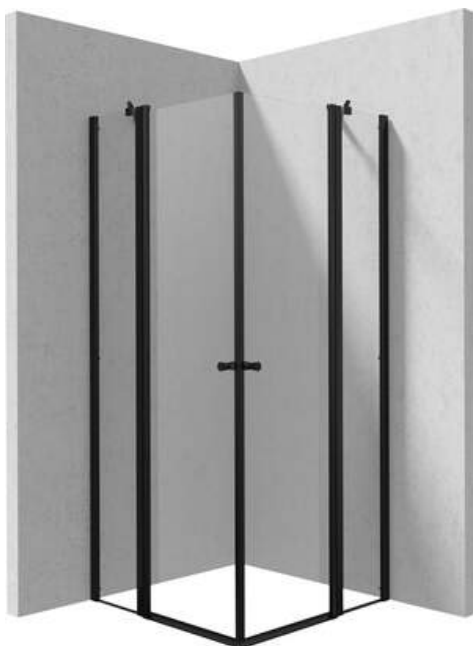

KERRIA PLUS

Kabina prysznicowa kwadratowa

Cena Netto: **2844,72 zł**
Cena Brutto: **3499,00 zł**

Kod produktu: KKNNU09U09

EAN: 5907650884293

Kolor: nero

Gwarancja [lata]: 2

Kabina

Kształt	kwadrat
Szerokość [mm]	900
Długość [mm]	900
Wysokość [mm]	2000
Grubość szkła hartowanego [mm]	6
Wykończenie szkła	transparentne
Powłoka Active Cover	Tak

Wyróżniki:

- Możliwość zamontowania kabiny bezpośrednio na płytkach lub na brodzikach granitowych Correo (KQR) i akrylowych Kerria Plus (KTS)
- Profile niwelujące krzywiznę ścian
- Zawiasy w płaszczyźnie szyby
- Relingi nadają konstrukcji sztywności
- Powłoka Active Cover
- Możliwość zastosowania dedykowanego preparatu Active Cover
- Maskowanie elementów montażowych
- Drzwi odwracalne umożliwiające montaż kabiny na prawą lub lewą stronę
- Bezpieczne i wytrzymałe szkło hartowane
- Szkło transparentne TOTALWHITE
- Odporność na uderzenia oraz na chemikalia i płomienie zgodnie z normą PN-EN 14428+A1:2008, potwierdzona badaniami Instytutu Ceramiki i Materiałów Budowlanych.
- Tylko najlepsze materiały, których jakość potwierdzamy badaniami w laboratorium
- W ofercie dedykowany środek bezpieczny dla czyszczonych powierzchni

Model	Size [mm]	A [mm]	B [mm]	C [mm]	A+XKCO0PX02	A+KTS_X22X
KTSUX42P + KTS_X00X	800x2000	775-800	255-280	520	820-860	800-830
KTSUX41P + KTS_X00X	900x2000	875-900	355-380	520	920-960	900-930
KTSUX43P + KTS_X00X	1000x2000	975-1000	405-430	570	1020-1060	1000-1030
KTSUX44P + KTS_X00X	1100x2000	1075-1100	455-480	620	1120-1160	1100-1130
KTSUX45P + KTS_X00X	1200x2000	1175-1200	505-530	670	1220-1260	1200-1230