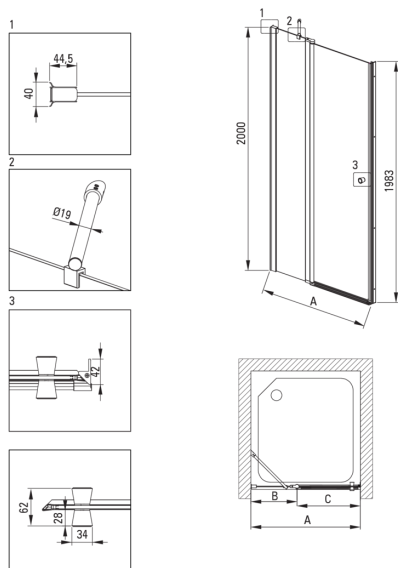

KERRIA PLUS

Zuhanykabin, négyzet

Cikkszám: KKNU09U09

EAN: 5907650884293

Szín: Nero

Garancia [év]: 2

Kabinok

Alak	négyzet
Szélesség [mm]	900
Hosszúság [mm]	900
Magasság [mm]	2000
Az edzett üveg vastagsága [mm]	6
Üveg kivitelezése	átlátszó
Aktív bevonat	Igen

Kiemelések:

- A profilrendszer lehetővé teszi a beszerelést egyetlen falakra is
- Zsanérok az üveg síkjában
- A szerkezet merevségét a sínek biztosítják.
- Active Cover bevonat
- Az Active Cover felületekhez ajánlott
- Szerelési elemek burkolata
- Megfordítható ajtó, amely jobb vagy bal oldalra szerelhető
- Biztonságos és tartós edzett üveg
- TOTALWHITE átlátszó üveg
- Ütés-, vegyszer- és foltosodás a PN-EN 14428 + A1: 2008 szabvány szerint, a Kerámia- és Építőanyag-intézet tesztjei igazolják.
- Csak a legjobb alapanyagokból, amelyek minőségét laboratóriumi vizsgálatok igazolták
- Dedikált tisztítószer, a felületek biztonságos tisztítására

Model	Size [mm]	A [mm]	B [mm]	C [mm]	A+XKCO0PX02	A+KTS_X22X
KTSUX42P + KTS_X00X	800x2000	775-800	255-280	520	820-860	800-830
KTSUX41P + KTS_X00X	900x2000	875-900	355-380	520	920-960	900-930
KTSUX43P + KTS_X00X	1000x2000	975-1000	405-430	570	1020-1060	1000-1030
KTSUX44P + KTS_X00X	1100x2000	1075-1100	455-480	620	1120-1160	1100-1130
KTSUX45P + KTS_X00X	1200x2000	1175-1200	505-530	670	1220-1260	1200-1230