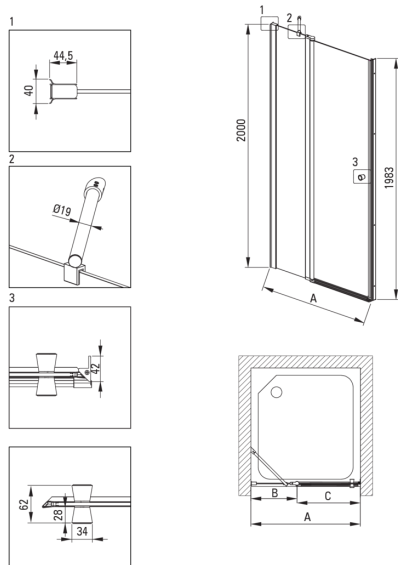

### Кабіни

форма	квадрат
Ширина [мм]	900
Довжина [мм]	900
Висота [мм]	2000
товщина скла	6
Оздоблення скла	прозорий
Покриття Active cover	Так

Model	Size [mm]	A [mm]	B [mm]	C [mm]	A+XKCOOPX02	A+KTS_X22X
KTSUX42P + KTS_X00X	800x2000	775-800	255-280	520	820-860	800-830
KTSUX41P + KTS_X00X	900x2000	875-900	355-380	520	920-960	900-930
KTSUX43P + KTS_X00X	1000x2000	975-1000	405-430	570	1020-1060	1000-1030
KTSUX44P + KTS_X00X	1100x2000	1075-1100	455-480	620	1120-1160	1100-1130
KTSUX45P + KTS_X00X	1200x2000	1175-1200	505-530	670	1220-1260	1200-1230