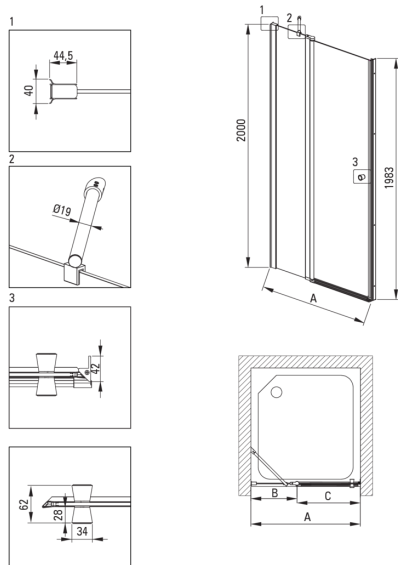

### Kabine

oblika	kvadraten
širina [mm]	900
dolžina [mm]	900
višina [mm]	2000
debelina stekla [mm]	6
steklen finiř	transparenten
premaz Active Cover	Ja

Model	Size [mm]	A [mm]	B [mm]	C [mm]	A+XKCOOPX02	A+KTS_X22X
KTSUX42P + KTS_X00X	800x2000	775-800	255-280	520	820-860	800-830
KTSUX41P + KTS_X00X	900x2000	875-900	355-380	520	920-960	900-930
KTSUX43P + KTS_X00X	1000x2000	975-1000	405-430	570	1020-1060	1000-1030
KTSUX44P + KTS_X00X	1100x2000	1075-1100	455-480	620	1120-1160	1100-1130
KTSUX45P + KTS_X00X	1200x2000	1175-1200	505-530	670	1220-1260	1200-1230