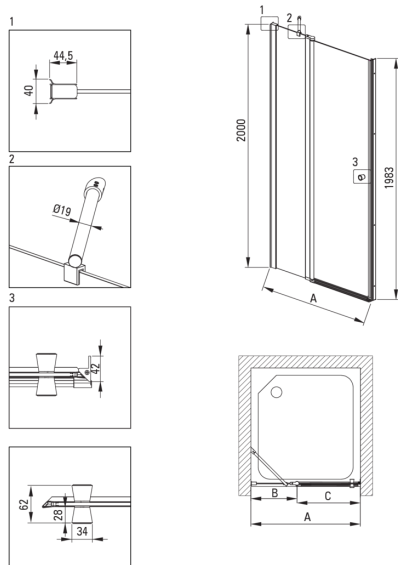

KERRIA PLUS

Душевая кабина, квадратная

Код товара: KKNNU09S09

EAN: 5907650884231

Цвет: него

Гарантия [лет]: 2

Кабины

Форма	квадрат
Ширина [мм]	900
Длина [мм]	900
Высота [мм]	2000
толщина закаленного стекла	6
Отделка стекла	прозрачный
Покрытие Active Cover	Да

Model	Size [mm]	A [mm]	B [mm]	C [mm]	A+XKCOOPX02	A+KTS_X22X
KTSUX42P + KTS_X00X	800x2000	775-800	255-280	520	820-860	800-830
KTSUX41P + KTS_X00X	900x2000	875-900	355-380	520	920-960	900-930
KTSUX43P + KTS_X00X	1000x2000	975-1000	405-430	570	1020-1060	1000-1030
KTSUX44P + KTS_X00X	1100x2000	1075-1100	455-480	620	1120-1160	1100-1130
KTSUX45P + KTS_X00X	1200x2000	1175-1200	505-530	670	1220-1260	1200-1230