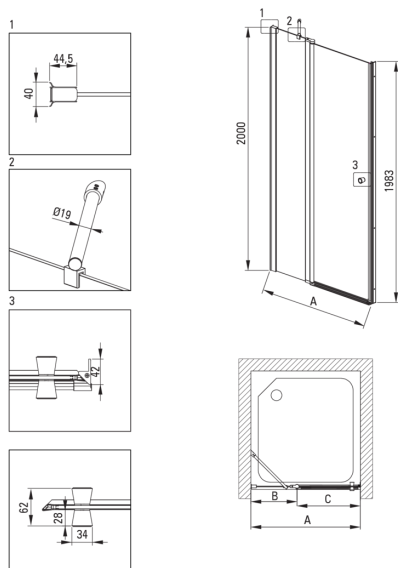

KERRIA PLUS

Cabină de duș, pătrat

Codul produsului: KKNNU09S09

EAN: 5907650884231

Culoarea: nero

Garanție [ani]: 2

Cabine

Formă	pătrat
Lățime [mm]	900
Lungimea [mm]	900
Înălțime [mm]	2000
Grosime sticlă [mm]	6
Finisaj sticlă	transparent
Active cover	Da

Caracteristici:

- Înveliș hidrofob Active-Cover care ajută apa să se prelingă pe sticlă
- Mascarea elementelor de montaj
- Sticlă transparentă tip Total White
- Profilele nivelează curbura pereților
- Sticlă securizată sigură și rezistentă
- Special pentru suprafețe Active Cover
- Doar cele mai bune materiale, a căror calitate a fost certificată prin teste de laborator
- Rezistență la impact, substanțe chimice și pete conform standardului PN-EN 14428+A1:2008, certificată prin teste făcute de Institutul de Materiale de Construcții și Ceramică
- Agent de curățare special, sigur pentru suprafețele curățate

Model	Size [mm]	A [mm]	B [mm]	C [mm]	A+XKCOOPX02	A+KTS_X22X
KTSUX42P + KTS_X00X	800x2000	775-800	255-280	520	820-860	800-830
KTSUX41P + KTS_X00X	900x2000	875-900	355-380	520	920-960	900-930
KTSUX43P + KTS_X00X	1000x2000	975-1000	405-430	570	1020-1060	1000-1030
KTSUX44P + KTS_X00X	1100x2000	1075-1100	455-480	620	1120-1160	1100-1130
KTSUX45P + KTS_X00X	1200x2000	1175-1200	505-530	670	1220-1260	1200-1230