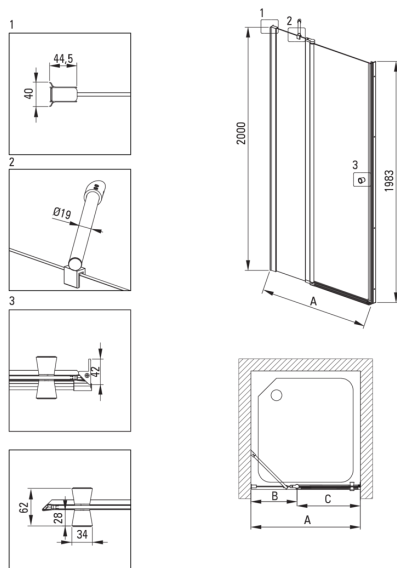

Kształt	kwadrat
Szerokość [mm]	900
Długość [mm]	900
Wysokość [mm]	2000
Grubość szkła hartowanego [mm]	6
Wykończenie szkła	transparentne
Powłoka Active Cover	Tak

Wyróżniki:

- Hydrofobowa powłoka Active Cover, ułatwiająca spływanie wody po szybie
- Maskowanie elementów montażowych
- Szkło transparentne TOTALWHITE
- Profile niwelujące krzywiznę ścian
- Bezpieczne i wytrzymałe szkło hartowane
- Możliwość zastosowania dedykowanego preparatu Active Cover
- Tylko najlepsze materiały, których jakość potwierdzamy badaniami w laboratorium
- Odporność na uderzenia oraz na chemikalia i płamienie zgodnie z normą PN-EN 14428+A1:2008, potwierdzona badaniami Instytutu Ceramiki i Materiałów Budowlanych.
- Możliwość zamontowania kabiny bezpośrednio na płytkach lub na brodzikach granitowych Correo (KQR) i akrylowych Kerria Plus (KTS)
- W ofercie dedykowany środek bezpieczny dla czyszczonych powierzchni

Model	Size [mm]	A [mm]	B [mm]	C [mm]	A+XKCO0PX02	A+KTS_X22X
KTSUX42P + KTS_X00X	800x2000	775-800	255-280	520	820-860	800-830
KTSUX41P + KTS_X00X	900x2000	875-900	355-380	520	920-960	900-930
KTSUX43P + KTS_X00X	1000x2000	975-1000	405-430	570	1020-1060	1000-1030
KTSUX44P + KTS_X00X	1100x2000	1075-1100	455-480	620	1120-1160	1100-1130
KTSUX45P + KTS_X00X	1200x2000	1175-1200	505-530	670	1220-1260	1200-1230