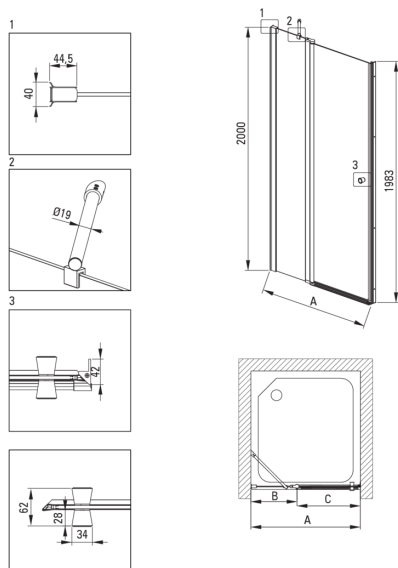

### Kabinok

Alak	négyzet
Szélesség [mm]	900
Hosszúság [mm]	900
Magasság [mm]	2000
Az edzett üveg vastagsága [mm]	6
Üveg kivitelezése	átlátszó
Aktív bevonat	Igen

Model	Size [mm]	A [mm]	B [mm]	C [mm]	A+XKCOOPX02	A+KTS_X22X
KTSUX42P + KTS_X00X	800x2000	775-800	255-280	520	820-860	800-830
KTSUX41P + KTS_X00X	900x2000	875-900	355-380	520	920-960	900-930
KTSUX43P + KTS_X00X	1000x2000	975-1000	405-430	570	1020-1060	1000-1030
KTSUX44P + KTS_X00X	1100x2000	1075-1100	455-480	620	1120-1160	1100-1130
KTSUX45P + KTS_X00X	1200x2000	1175-1200	505-530	670	1220-1260	1200-1230