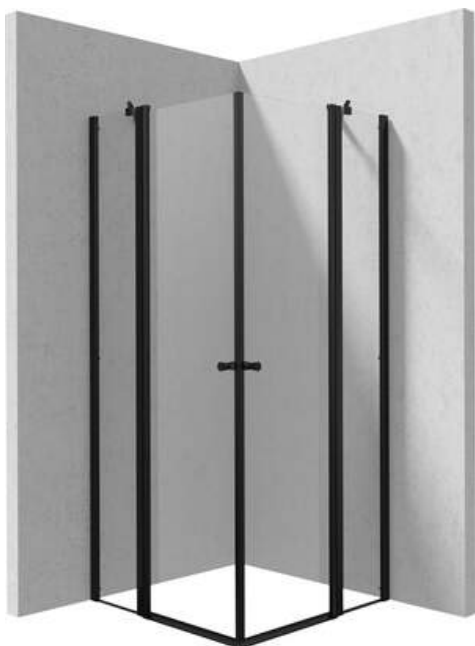

KERRIA PLUS

Душева кабіна, квадратний

Код продукту: KKNNU08U08

EAN: 5907650884309

Колір: negro

Гарантія: 2

Кабіни

форма	квадрат
Ширина [мм]	800
Довжина [мм]	800
Висота [мм]	2000
товщина скла	6
Оздоблення скла	прозорий
Покриття Active cover	Так

Відмінна риса:

- Профілі для вирівнювання кривизни стін
- Петлі в площині скла
- Рейлінги надають конструкції жорсткість
- Покриття Active Cover
- Можливість використання спеціального препарату Active Cover
- Маскування монтажного обладнання
- Реверсивні двері для установки кабіни на праву або ліву сторону
- Безпечне і міцне загартоване скло
- Прозоре скло TOTALWHITE
- Ударостійкість і стійкість до хімічних речовин і плям відповідно до стандарту PN-EN 14428 + A1: 2008, підтверджена дослідженнями Інституту кераміки і будівельних матеріалів.
- Тільки найкращі матеріали, якість яких ми підтверджуємо дослідженнями в лабораторії
- Пропонуємо спеціальний засіб, безпечний для очищуваних поверхонь

Model	Size [mm]	A [mm]	B [mm]	C [mm]	A+XKCOOPX02	A+KTS_X22X
KTSUX42P + KTS_X00X	800x2000	775-800	255-280	520	820-860	800-830
KTSUX41P + KTS_X00X	900x2000	875-900	355-380	520	920-960	900-930
KTSUX43P + KTS_X00X	1000x2000	975-1000	405-430	570	1020-1060	1000-1030
KTSUX44P + KTS_X00X	1100x2000	1075-1100	455-480	620	1120-1160	1100-1130
KTSUX45P + KTS_X00X	1200x2000	1175-1200	505-530	670	1220-1260	1200-1230