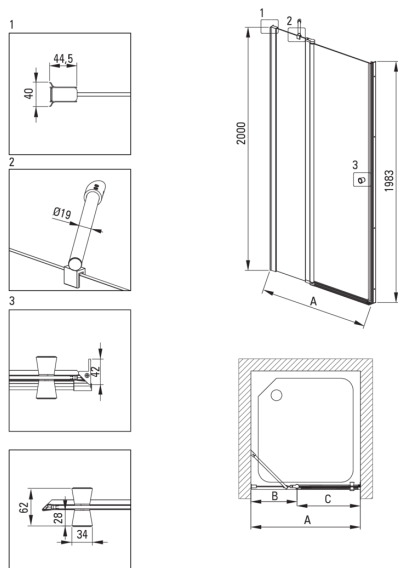

KERRIA PLUS

tuš kabina, kvadraten

koda izdelka: KKNNU08U08

EAN: 5907650884309

Barva: Nero

Garancija [leta]: 2

Kabine

oblika	kvadraten
širina [mm]	800
dolžina [mm]	800
višina [mm]	2000
debelina stekla [mm]	6
steklen finiř	transparenten
premaz Active Cover	Ja

karakteristike:

- Profili za izravnavo ukrivljenosti sten
- Tečajji, poravnani s steklom
- Letve za večjo trdoto kabine
- Premaz Active Cover
- Za površine s premazom Active Cover
- Maskirni montažni elementi
- obračljiva vrata za montažo kabine na desno ali levo stran
- Varno in trpežno kaljeno steklo
- Transparentno kaljeno steklo TOTAL WHITE
- Odpornost na udarce, kemikalije in madeže v skladu s standardom PN-EN 14428+A1:2008, potrjena s testi Inštituta za keramiko in gradbene materiale.
- Samo najboljši materiali, katerih kakovost je potrjena z laboratorijskimi testi
- V ponudbi Deante imamo tudi varna namenska čistila

Model	Size [mm]	A [mm]	B [mm]	C [mm]	A+XKCOOPX02	A+KTS_X22X
KTSUX42P + KTS_X00X	800x2000	775-800	255-280	520	820-860	800-830
KTSUX41P + KTS_X00X	900x2000	875-900	355-380	520	920-960	900-930
KTSUX43P + KTS_X00X	1000x2000	975-1000	405-430	570	1020-1060	1000-1030
KTSUX44P + KTS_X00X	1100x2000	1075-1100	455-480	620	1120-1160	1100-1130
KTSUX45P + KTS_X00X	1200x2000	1175-1200	505-530	670	1220-1260	1200-1230