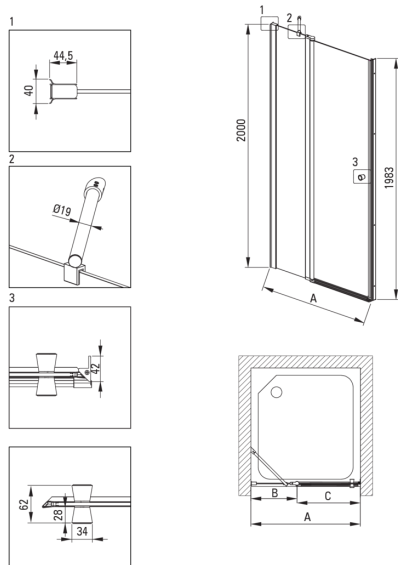

KERRIA PLUS

Душевая кабина, квадратная

Код товара: KKNNU08U08

EAN: 5907650884309

Цвет: него

Гарантия [лет]: 2

Кабины

Форма	квадрат
Ширина [мм]	800
Длина [мм]	800
Высота [мм]	2000
толщина закаленного стекла	6
Отделка стекла	прозрачный
Покрытие Active Cover	Да

Model	Size [mm]	A [mm]	B [mm]	C [mm]	A+XKCOOPX02	A+KTS_X22X
KTSUX42P + KTS_X00X	800x2000	775-800	255-280	520	820-860	800-830
KTSUX41P + KTS_X00X	900x2000	875-900	355-380	520	920-960	900-930
KTSUX43P + KTS_X00X	1000x2000	975-1000	405-430	570	1020-1060	1000-1030
KTSUX44P + KTS_X00X	1100x2000	1075-1100	455-480	620	1120-1160	1100-1130
KTSUX45P + KTS_X00X	1200x2000	1175-1200	505-530	670	1220-1260	1200-1230