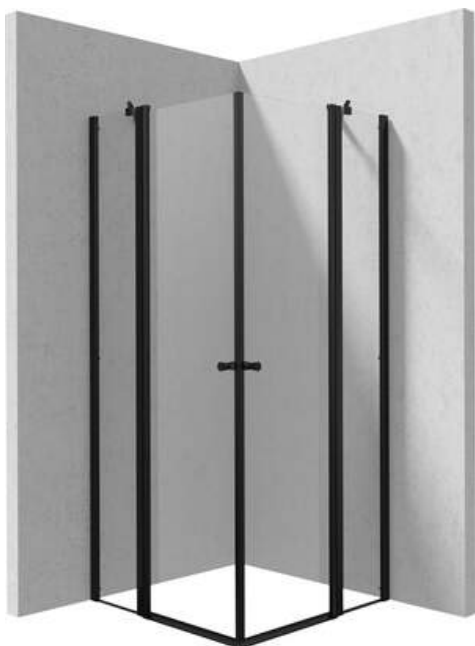

KERRIA PLUS

Душевая кабина, квадратная

Код товара: KKNNU08U08

EAN: 5907650884309

Цвет: него

Гарантия [лет]: 2

Кабины

Форма	квадрат
Ширина [мм]	800
Длина [мм]	800
Высота [мм]	2000
толщина закаленного стекла	6
Отделка стекла	прозрачный
Покрытие Active Cover	Да

Отличительные черты:

- Профили, компенсирующие кривизну стен
- Шарниры в плоскости стекла
- Поручни придают конструкции дополнительную прочность
- Активное покрытие Active Cover
- Возможность использования специального препарата Active Cover
- Маскировка элементов для монтажа
- Реверсивная дверь, позволяющая установить кабину с правой или левой стороны
- Безопасное и прочное закаленное стекло
- Прозрачное стекло TOTALWHITE
- Стойкость к ударам, химическим веществам и окрашиванию в соответствии со стандартом PN-EN 14428+A1:2008, подтверждена испытаниями Института керамики и строительных материалов.
- Только лучшие материалы, качество которых подтверждено лабораторными испытаниями
- Специальное средство, безопасное для очищаемых поверхностей

Model	Size [mm]	A [mm]	B [mm]	C [mm]	A+XKCOOPX02	A+KTS_X22X
KTSUX42P + KTS_X00X	800x2000	775-800	255-280	520	820-860	800-830
KTSUX41P + KTS_X00X	900x2000	875-900	355-380	520	920-960	900-930
KTSUX43P + KTS_X00X	1000x2000	975-1000	405-430	570	1020-1060	1000-1030
KTSUX44P + KTS_X00X	1100x2000	1075-1100	455-480	620	1120-1160	1100-1130
KTSUX45P + KTS_X00X	1200x2000	1175-1200	505-530	670	1220-1260	1200-1230