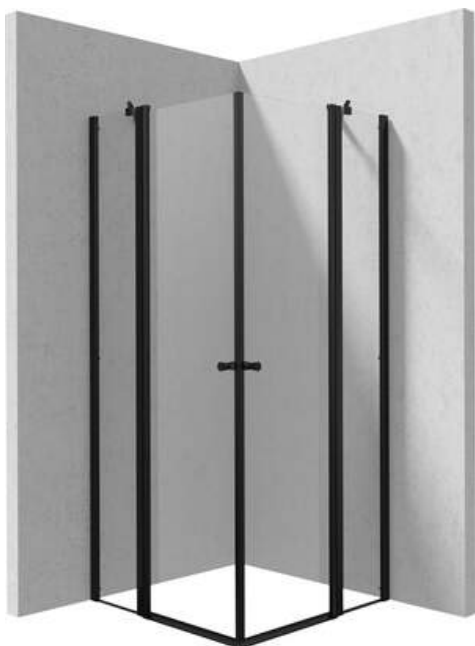

KERRIA PLUS

Cabină de duș, pătrat

Codul produsului: KKNNU08U08

EAN: 5907650884309

Culoarea: nero

Garanție [ani]: 2

Cabine

Formă	pătrat
Lățime [mm]	800
Lungimea [mm]	800
Înălțime [mm]	2000
Grosime sticlă [mm]	6
Finisaj sticlă	transparent
Active cover	Da

Caracteristici:

- Profilele nivelează curbura pereților
- Strat anti calcar
- Special pentru suprafețe Active Cover
- Mascarea elementelor de montaj
- Ușă reversibilă care permite instalarea cabinei pe partea dreaptă sau pe partea stângă
- Sticlă securizată sigură și rezistentă
- Sticlă transparentă tip Total White
- Rezistență la impact, substanțe chimice și pete conform standardului PN-EN 14428+A1:2008, certificată prin teste făcute de Institutul de Materiale de Construcții și Ceramică
- Doar cele mai bune materiale, a căror calitate a fost certificată prin teste de laborator
- Agent de curățare special, sigur pentru suprafețele curățate

Model	Size [mm]	A [mm]	B [mm]	C [mm]	A+XKCO0PX02	A+KTS_X22X
KTSUX42P + KTS_X00X	800x2000	775-800	255-280	520	820-860	800-830
KTSUX41P + KTS_X00X	900x2000	875-900	355-380	520	920-960	900-930
KTSUX43P + KTS_X00X	1000x2000	975-1000	405-430	570	1020-1060	1000-1030
KTSUX44P + KTS_X00X	1100x2000	1075-1100	455-480	620	1120-1160	1100-1130
KTSUX45P + KTS_X00X	1200x2000	1175-1200	505-530	670	1220-1260	1200-1230