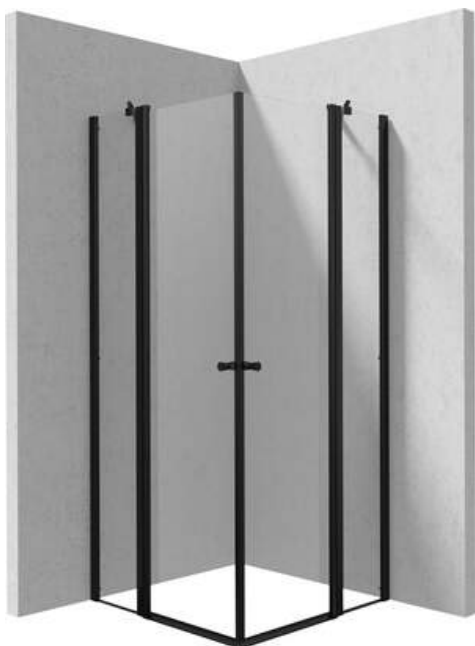

KERRIA PLUS

Kabina prysznicowa kwadratowa

Cena Netto: 2682,11 zł
Cena Brutto: 3299,00 zł

Kod produktu: KKNNU08U08

EAN: 5907650884309

Kolor: nero

Gwarancja [lata]: 2

Kabina

Kształt	kwadrat
Szerokość [mm]	800
Długość [mm]	800
Wysokość [mm]	2000
Grubość szkła hartowanego [mm]	6
Wykończenie szkła	transparentne
Powłoka Active Cover	Tak

Wyróżniki:

- Możliwość zamontowania kabiny bezpośrednio na płytkach lub na brodzikach granitowych Correo (KQR) i akrylowych Kerria Plus (KTS)
- Profile niwelujące krzywiznę ścian
- Zawiasy w płaszczyźnie szyby
- Relingi nadają konstrukcji sztywności
- Powłoka Active Cover
- Możliwość zastosowania dedykowanego preparatu Active Cover
- Maskowanie elementów montażowych
- Drzwi odwracalne umożliwiające montaż kabiny na prawą lub lewą stronę
- Bezpieczne i wytrzymałe szkło hartowane
- Szkło transparentne TOTALWHITE
- Odporność na uderzenia oraz na chemikalia i płomienie zgodnie z normą PN-EN 14428+A1:2008, potwierdzona badaniami Instytutu Ceramiki i Materiałów Budowlanych.
- Tylko najlepsze materiały, których jakość potwierdzamy badaniami w laboratorium
- W ofercie dedykowany środek bezpieczny dla czyszczonych powierzchni

Model	Size [mm]	A [mm]	B [mm]	C [mm]	A+XKCO0PX02	A+KTS_X22X
KTSUX42P + KTS_X00X	800x2000	775-800	255-280	520	820-860	800-830
KTSUX41P + KTS_X00X	900x2000	875-900	355-380	520	920-960	900-930
KTSUX43P + KTS_X00X	1000x2000	975-1000	405-430	570	1020-1060	1000-1030
KTSUX44P + KTS_X00X	1100x2000	1075-1100	455-480	620	1120-1160	1100-1130
KTSUX45P + KTS_X00X	1200x2000	1175-1200	505-530	670	1220-1260	1200-1230