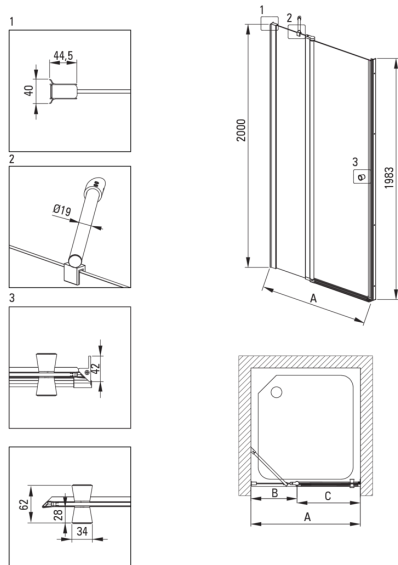

Kształt	kwadrat
Szerokość [mm]	800
Długość [mm]	800
Wysokość [mm]	2000
Grubość szkła hartowanego [mm]	6
Wykończenie szkła	transparentne
Powłoka Active Cover	Tak

Wyróżniki:

- Możliwość zamontowania kabiny bezpośrednio na płytkach lub na brodzikach granitowych Correo (KQR) i akrylowych Kerria Plus (KTS)
- Profile niwelujące krzywiznę ścian
- Zawiasy w płaszczyźnie szyby
- Relingi nadają konstrukcji sztywności
- Powłoka Active Cover
- Możliwość zastosowania dedykowanego preparatu Active Cover
- Maskowanie elementów montażowych
- Drzwi odwracalne umożliwiające montaż kabiny na prawą lub lewą stronę
- Bezpieczne i wytrzymałe szkło hartowane
- Szkło transparentne TOTALWHITE
- Odporność na uderzenia oraz na chemikalia i płomienie zgodnie z normą PN-EN 14428+A1:2008, potwierdzona badaniami Instytutu Ceramiki i Materiałów Budowlanych.
- Tylko najlepsze materiały, których jakość potwierdzamy badaniami w laboratorium
- W ofercie dedykowany środek bezpieczny dla czyszczonych powierzchni

Model	Size [mm]	A [mm]	B [mm]	C [mm]	A+XKCO0PX02	A+KTS_X22X
KTSUX42P + KTS_X00X	800x2000	775-800	255-280	520	820-860	800-830
KTSUX41P + KTS_X00X	900x2000	875-900	355-380	520	920-960	900-930
KTSUX43P + KTS_X00X	1000x2000	975-1000	405-430	570	1020-1060	1000-1030
KTSUX44P + KTS_X00X	1100x2000	1075-1100	455-480	620	1120-1160	1100-1130
KTSUX45P + KTS_X00X	1200x2000	1175-1200	505-530	670	1220-1260	1200-1230