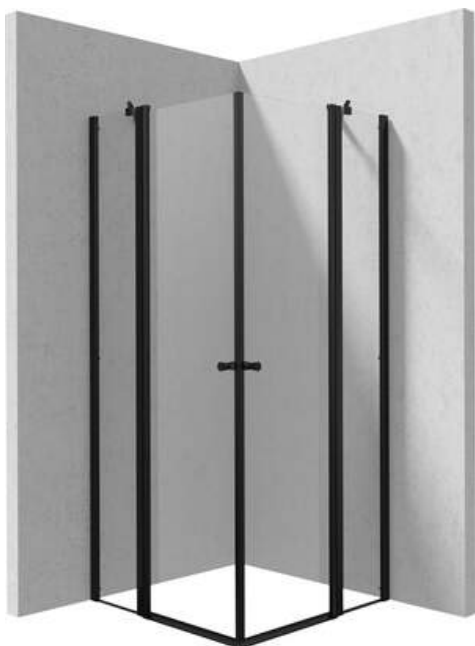

KERRIA PLUS

Cabine de douche, carré

Code produit: KKNNU08U08

EAN: 5907650884309

Couleur: nero

Garantie [années]: 2

Cabines

Forme	carré
Largeur [mm]	800
Longueur [mm]	800
Hauteur [mm]	2000
Épaisseur du verre [mm]	6
Finition verre	transparent
Couverture active	Oui

Caractéristiques:

- Profils égalisant la courbure des murs
- Charnières dans le plan du verre
- Les garde-corps donnent de la rigidité à la structure
- Couverture active
- Dédié aux surfaces Active Cover
- Habillage des éléments d'assemblage
- Porte réversible qui permet de monter la cabine à droite ou à gauche
- Verre trempé sûr et durable
- Verre transparent TOTALWHITE
- Résistance aux chocs, aux produits chimiques et aux taches conformément à la norme PN-EN 14428+A1:2008, confirmée par des tests de l'Institut de la céramique et des matériaux de construction
- Seuls les meilleurs matériaux, dont la qualité a été confirmée par des tests en laboratoire
- Agent de nettoyage dédié, sans danger pour les surfaces nettoyées

Model	Size [mm]	A [mm]	B [mm]	C [mm]	A+XKCOOPX02	A+KTS_X22X
KTSUX42P + KTS_X00X	800x2000	775-800	255-280	520	820-860	800-830
KTSUX41P + KTS_X00X	900x2000	875-900	355-380	520	920-960	900-930
KTSUX43P + KTS_X00X	1000x2000	975-1000	405-430	570	1020-1060	1000-1030
KTSUX44P + KTS_X00X	1100x2000	1075-1100	455-480	620	1120-1160	1100-1130
KTSUX45P + KTS_X00X	1200x2000	1175-1200	505-530	670	1220-1260	1200-1230