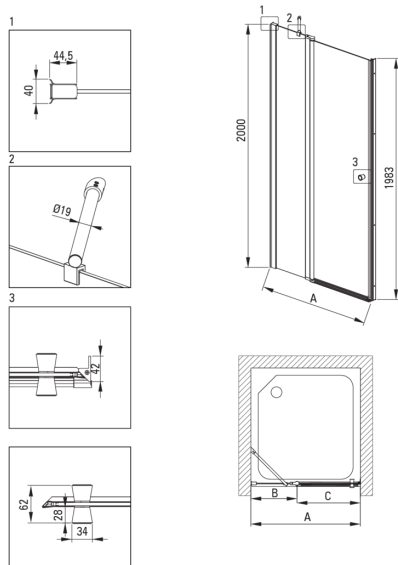

KERRIA PLUS

Душева кабіна, квадратний

Код продукту: KKNNU08S08

EAN: 5907650884323

Колір: negro

Гарантія: 2

Кабіни

форма	квадрат
Ширина [мм]	800
Довжина [мм]	800
Висота [мм]	2000
товщина скла	6
Оздоблення скла	прозорий
Покриття Active cover	Так

Model	Size [mm]	A [mm]	B [mm]	C [mm]	A+XKCOOPX02	A+KTS_X22X
KTSUX42P + KTS_X00X	800x2000	775-800	255-280	520	820-860	800-830
KTSUX41P + KTS_X00X	900x2000	875-900	355-380	520	920-960	900-930
KTSUX43P + KTS_X00X	1000x2000	975-1000	405-430	570	1020-1060	1000-1030
KTSUX44P + KTS_X00X	1100x2000	1075-1100	455-480	620	1120-1160	1100-1130
KTSUX45P + KTS_X00X	1200x2000	1175-1200	505-530	670	1220-1260	1200-1230