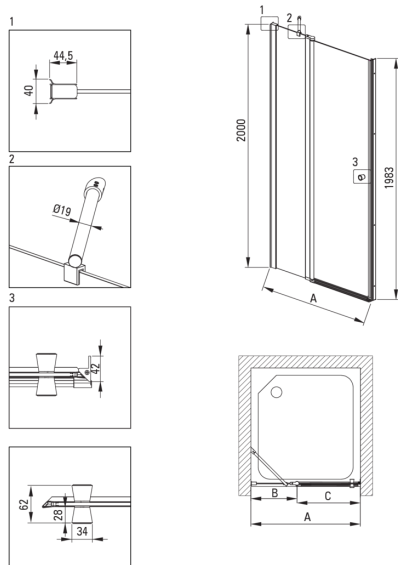

KERRIA PLUS

tuš kabina, kvadraten

koda izdelka: KKNNU08S08

EAN: 5907650884323

Barva: Nero

Garancija [leta]: 2

Kabine

oblika	kvadraten
širina [mm]	800
dolžina [mm]	800
višina [mm]	2000
debelina stekla [mm]	6
steklen finiř	transparenten
premaz Active Cover	Ja

karakteristike:

- Profili za izravnavo ukrivljenosti sten
- Tečajji, poravnani s steklom
- Letve za večjo trdoto kabine
- Premaz Active Cover
- Možnost vgradnje kabine brez tuš kadi, neposredno na ploščice
- Za površine s premazom Active Cover
- Transparentno kaljeno steklo TOTAL WHITE
- Varno in trpežno kaljeno steklo
- obračljiva vrata za montažo kabine na desno ali levo stran
- Maskirni montažni elementi
- Natančno zapiranje vrat zaradi dviznih tečajev
- Odpornost na udarce, kemikalije in madeže v skladu s standardom PN-EN 14428+A1:2008, potrjena s testi Inštituta za keramiko in gradbene materiale.
- Samo najboljši materiali, katerih kakovost je potrjena z laboratorijskimi testi
- V ponudbi Deante imamo tudi varna namenska čistila

Model	Size [mm]	A [mm]	B [mm]	C [mm]	A+XKCO0PX02	A+KTS_X22X
KTSUX42P + KTS_X00X	800x2000	775-800	255-280	520	820-860	800-830
KTSUX41P + KTS_X00X	900x2000	875-900	355-380	520	920-960	900-930
KTSUX43P + KTS_X00X	1000x2000	975-1000	405-430	570	1020-1060	1000-1030
KTSUX44P + KTS_X00X	1100x2000	1075-1100	455-480	620	1120-1160	1100-1130
KTSUX45P + KTS_X00X	1200x2000	1175-1200	505-530	670	1220-1260	1200-1230