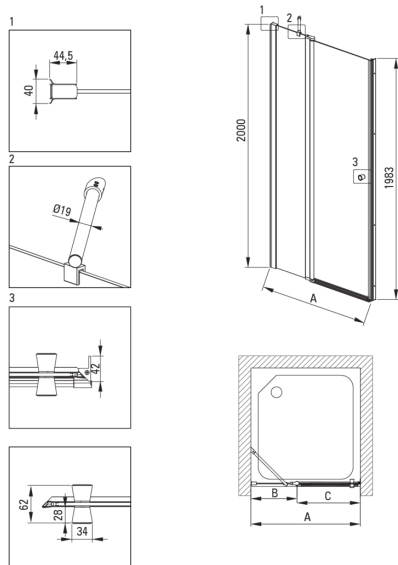

### Кабины

Форма	квадрат
Ширина [мм]	800
Длина [мм]	800
Высота [мм]	2000
толщина закаленного стекла	6
Отделка стекла	прозрачный
Покрытие Active Cover	Да

Model	Size [mm]	A [mm]	B [mm]	C [mm]	A+XKCOOPX02	A+KTS_X22X
KTSUX42P + KTS_X00X	800x2000	775-800	255-280	520	820-860	800-830
KTSUX41P + KTS_X00X	900x2000	875-900	355-380	520	920-960	900-930
KTSUX43P + KTS_X00X	1000x2000	975-1000	405-430	570	1020-1060	1000-1030
KTSUX44P + KTS_X00X	1100x2000	1075-1100	455-480	620	1120-1160	1100-1130
KTSUX45P + KTS_X00X	1200x2000	1175-1200	505-530	670	1220-1260	1200-1230