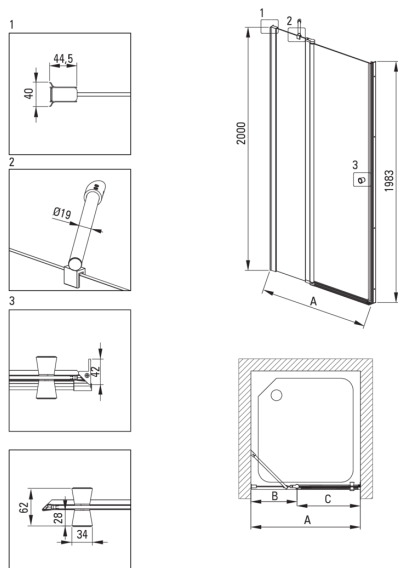

KERRIA PLUS

Cabină de duș, pătrat

Codul produsului: KKNNU08S08

EAN: 5907650884323

Culoarea: nero

Garanție [ani]: 2

Cabine

Formă	pătrat
Lățime [mm]	800
Lungimea [mm]	800
Înălțime [mm]	2000
Grosime sticlă [mm]	6
Finisaj sticlă	transparent
Active cover	Da

Caracteristici:

- Profilele nivelează curbura pereților
- Strat anti calcar
- Posibilitate de instalare a cabinei fără cădiță de duș, direct pe gresie
- Special pentru suprafețe Active Cover
- Sticlă transparentă tip Total White
- Sticlă securizată sigură și rezistentă
- Ușă reversibilă care permite instalarea cabinei pe partea dreaptă sau pe partea stângă
- Mascarea elementelor de montaj
- Închidere precisă a ușii datorită balamalelor de susținere
- Rezistență la impact, substanțe chimice și pete conform standardului PN-EN 14428+A1:2008, certificată prin teste făcute de Institutul de Materiale de Construcții și Ceramică
- Doar cele mai bune materiale, a căror calitate a fost certificată prin teste de laborator
- Agent de curățare special, sigur pentru suprafețele curățate

Model	Size [mm]	A [mm]	B [mm]	C [mm]	A+XKCOOPX02	A+KTS_X22X
KTSUX42P + KTS_X00X	800x2000	775-800	255-280	520	820-860	800-830
KTSUX41P + KTS_X00X	900x2000	875-900	355-380	520	920-960	900-930
KTSUX43P + KTS_X00X	1000x2000	975-1000	405-430	570	1020-1060	1000-1030
KTSUX44P + KTS_X00X	1100x2000	1075-1100	455-480	620	1120-1160	1100-1130
KTSUX45P + KTS_X00X	1200x2000	1175-1200	505-530	670	1220-1260	1200-1230