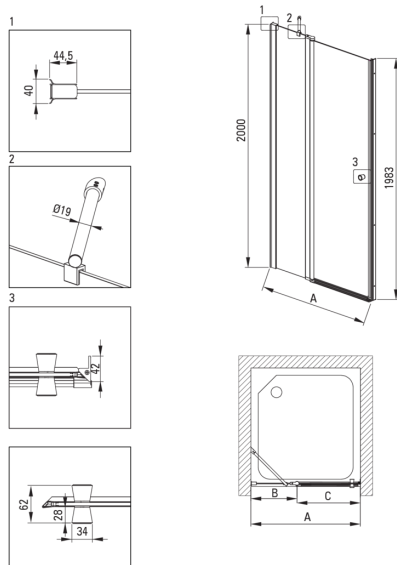

Kształt	kwadrat
Szerokość [mm]	800
Długość [mm]	800
Wysokość [mm]	2000
Grubość szkła hartowanego [mm]	6
Wykończenie szkła	transparentne
Powłoka Active Cover	Tak

Wyróżniki:

- Profile niwelujące krzywiznę ścian
- Zawiasy w płaszczyźnie szyby
- Relingi nadają konstrukcji sztywności
- Powłoka Active Cover
- Możliwość zamontowania kabiny bez brodzika, bezpośrednio na płytkach
- Możliwość zastosowania dedykowanego preparatu Active Cover
- Szkło transparentne TOTALWHITE
- Bezpieczne i wytrzymałe szkło hartowane
- Drzwi odwracalne umożliwiające montaż kabiny na prawą lub lewą stronę
- Maskowanie elementów montażowych
- Precyzyjne domykanie drzwi dzięki zawiasom unoszącym
- Odporność na uderzenia oraz na chemikalia i płomienie zgodnie z normą PN-EN 14428+A1:2008, potwierdzona badaniami Instytutu Ceramiki i Materiałów Budowlanych.
- Tylko najlepsze materiały, których jakość potwierdzamy badaniami w laboratorium
- W ofercie dedykowany środek bezpieczny dla czyszczonych powierzchni

Model	Size [mm]	A [mm]	B [mm]	C [mm]	A+XKCO0PX02	A+KTS_X22X
KTSUX42P + KTS_X00X	800x2000	775-800	255-280	520	820-860	800-830
KTSUX41P + KTS_X00X	900x2000	875-900	355-380	520	920-960	900-930
KTSUX43P + KTS_X00X	1000x2000	975-1000	405-430	570	1020-1060	1000-1030
KTSUX44P + KTS_X00X	1100x2000	1075-1100	455-480	620	1120-1160	1100-1130
KTSUX45P + KTS_X00X	1200x2000	1175-1200	505-530	670	1220-1260	1200-1230