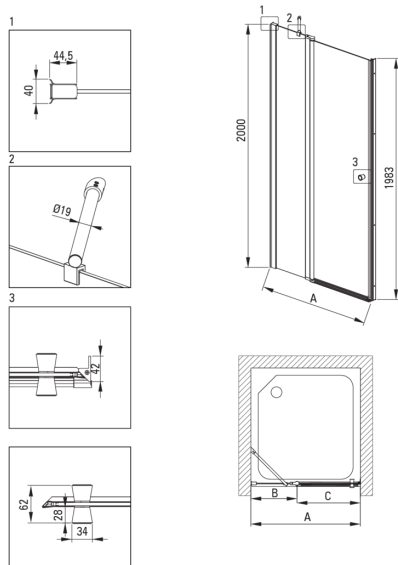

### Cabines

Forme	carré
Largeur [mm]	800
Longueur [mm]	800
Hauteur [mm]	2000
Épaisseur du verre [mm]	6
Finition verre	transparent
Couverture active	Oui

Model	Size [mm]	A [mm]	B [mm]	C [mm]	A+XKCO0PX02	A+KTS_X22X
KTSUX42P + KTS_X00X	800x2000	775-800	255-280	520	820-860	800-830
KTSUX41P + KTS_X00X	900x2000	875-900	355-380	520	920-960	900-930
KTSUX43P + KTS_X00X	1000x2000	975-1000	405-430	570	1020-1060	1000-1030
KTSUX44P + KTS_X00X	1100x2000	1075-1100	455-480	620	1120-1160	1100-1130
KTSUX45P + KTS_X00X	1200x2000	1175-1200	505-530	670	1220-1260	1200-1230