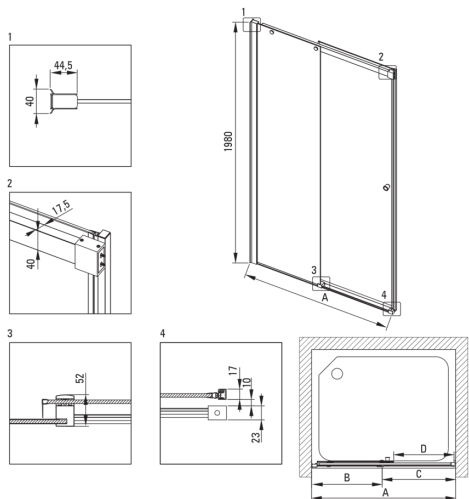

KERRIA PLUS

Душева кабіна, прямокутна

Код продукту: KKNP12S09

EAN: 5907650885474

Колір: negro

Гарантія: 2

Кабіни

форма	прямокутний
Ширина [мм]	900
Довжина [мм]	1200
Висота [мм]	1980
товщина скла	6
Оздоблення скла	прозорий
Покриття Active cover	Так

Відмінна риса:

- Покриття Active Cover
- Можливість використання спеціального препарату Active Cover
- Маскування монтажного обладнання
- Прозоре скло TOTALWHITE
- Профілі для вирівнювання кривизни стін
- Безпечне і міцне загартоване скло
- Реверсивні двері для установки кабіни на праву або ліву сторону
- Точне закриття дверей за допомогою підйомних петель
- Ударостійкість і стійкість до хімічних речовин і плям відповідно до стандарту PN-EN 14428 + A1: 2008, підтверджена дослідженнями Інституту кераміки і будівельних матеріалів.
- Тільки найкращі матеріали, якість яких ми підтверджуємо дослідженнями в лабораторії
- Пропонуємо спеціальний засіб, безпечний для очищуваних поверхонь

Model	Size [mm]	A [mm]	B [mm]	C [mm]	D [mm]	A+XKC00PX02 [mm]	A+KTS_X22X [mm]
KTSPX10P	1000x2000	985-1010	480-495	505	390	1020-1060	1000-1030
KTSPX11P	1100x2000	1085-1110	530-545	555	440	1120-1160	1100-1130
KTSPX12P	1200x2000	1185-1210	580-595	605	490	1220-1260	1200-1230
KTSPX13P	1300x2000	1285-1310	630-645	655	540	1320-1360	1300-1330
KTSPX14P	1400x2000	1385-1410	680-695	705	590	1420-1460	1400-1430
KTSPX15P	1500x2000	1485-1510	730-745	755	640	1520-1560	1500-1530
KTSPX16P	1600x2000	1585-1610	830-845	755	640	1620-1660	1600-1630
KTSPX17P	1700x2000	1685-1710	930-945	755	640	1720-1760	1700-1730
KTSPX18P	1800x2000	1785-1810	1030-1045	755	640	1820-1860	1800-1830