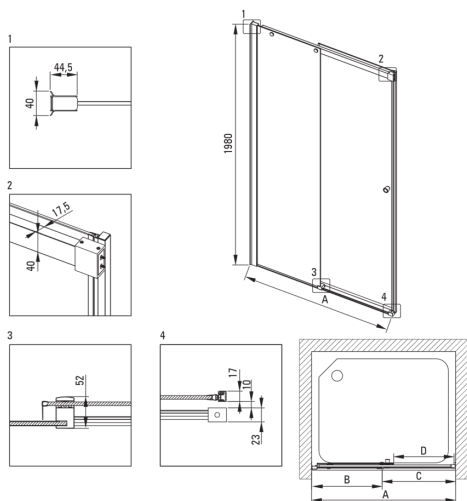

KERRIA PLUS

tuš kabina, pravokoten

koda izdelka: KKNNP12S09

EAN: 5907650885474

Barva: Nero

Garancija [leta]: 2

Kabine

oblika	pravokoten
širina [mm]	900
dolžina [mm]	1200
višina [mm]	1980
debelina stekla [mm]	6
steklen finiř	transparenten
premaz Active Cover	Ja

karakteristike:

- Premaz Active Cover
- Za površine s premazom Active Cover
- Maskirni montažni elementi
- Transparentno kaljeno steklo TOTAL WHITE
- Profili za izravnavo ukrivljenosti sten
- Varno in trpežno kaljeno steklo
- obračljiva vrata za montažo kabine na desno ali levo stran
- Natančno zapiranje vrat zaradi dvižnih tečajev
- Odpornost na udarce, kemikalije in madeže v skladu s standardom PN-EN 14428+A1:2008, potrjena s testi Inštituta za keramiko in gradbene materiale.
- Samo najboljši materiali, katerih kakovost je potrjena z laboratorijskimi testi
- V ponudbi Deante imamo tudi varna namenska čistila

Model	Size [mm]	A [mm]	B [mm]	C [mm]	D [mm]	A+XKC00PX02 [mm]	A+KTS_X22X [mm]
KTSPX10P	1000x2000	985-1010	480-495	505	390	1020-1060	1000-1030
KTSPX11P	1100x2000	1085-1110	530-545	555	440	1120-1160	1100-1130
KTSPX12P	1200x2000	1185-1210	580-595	605	490	1220-1260	1200-1230
KTSPX13P	1300x2000	1285-1310	630-645	655	540	1320-1360	1300-1330
KTSPX14P	1400x2000	1385-1410	680-695	705	590	1420-1460	1400-1430
KTSPX15P	1500x2000	1485-1510	730-745	755	640	1520-1560	1500-1530
KTSPX16P	1600x2000	1585-1610	830-845	755	640	1620-1660	1600-1630
KTSPX17P	1700x2000	1685-1710	930-945	755	640	1720-1760	1700-1730
KTSPX18P	1800x2000	1785-1810	1030-1045	755	640	1820-1860	1800-1830