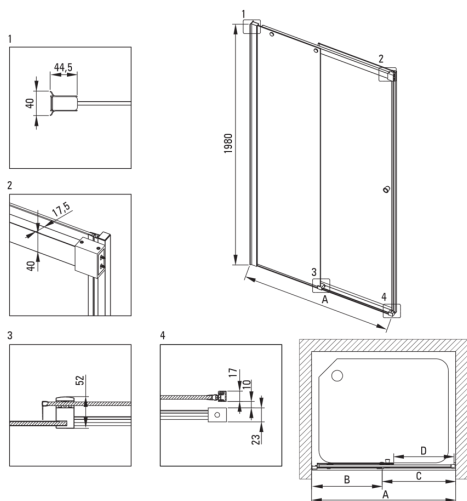

KERRIA PLUS

Душевая кабина, прямоугольная

Код товара: KKNNP12S09

EAN: 5907650885474

Цвет: него

Гарантия [лет]: 2

Кабины

Форма	прямоугольный
Ширина [мм]	900
Длина [мм]	1200
Высота [мм]	1980
толщина закаленного стекла	6
Отделка стекла	прозрачный
Покрытие Active Cover	Да

Отличительные черты:

- Активное покрытие Active Cover
- Возможность использования специального препарата Active Cover
- Маскировка элементов для монтажа
- Прозрачное стекло TOTALWHITE
- Профили, компенсирующие кривизну стен
- Безопасное и прочное закаленное стекло
- Реверсивная дверь, позволяющая установить кабину с правой или левой стороны
- Точное закрытие двери благодаря подъемным петлям
- Стойкость к ударам, химическим веществам и окрашиванию в соответствии со стандартом PN-EN 14428+A1:2008, подтверждена испытаниями Института керамики и строительных материалов.
- Только лучшие материалы, качество которых подтверждено лабораторными испытаниями
- Специальное средство, безопасное для очищаемых поверхностей

Model	Size [mm]	A [mm]	B [mm]	C [mm]	D [mm]	A+XKC00PX02 [mm]	A+KTS_X22X [mm]
KTSPX10P	1000x2000	985-1010	480-495	505	390	1020-1060	1000-1030
KTSPX11P	1100x2000	1085-1110	530-545	555	440	1120-1160	1100-1130
KTSPX12P	1200x2000	1185-1210	580-595	605	490	1220-1260	1200-1230
KTSPX13P	1300x2000	1285-1310	630-645	655	540	1320-1360	1300-1330
KTSPX14P	1400x2000	1385-1410	680-695	705	590	1420-1460	1400-1430
KTSPX15P	1500x2000	1485-1510	730-745	755	640	1520-1560	1500-1530
KTSPX16P	1600x2000	1585-1610	830-845	755	640	1620-1660	1600-1630
KTSPX17P	1700x2000	1685-1710	930-945	755	640	1720-1760	1700-1730
KTSPX18P	1800x2000	1785-1810	1030-1045	755	640	1820-1860	1800-1830