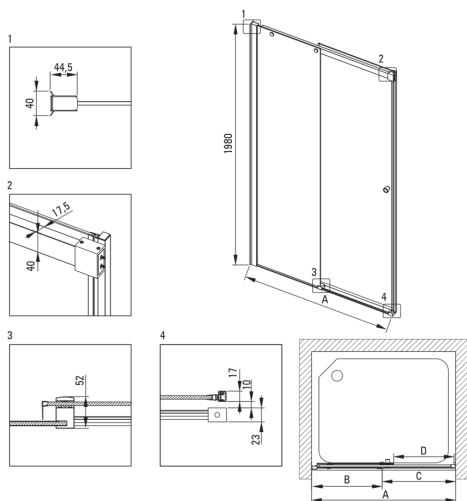

Kształt	prostokątny
Szerokość [mm]	900
Długość [mm]	1200
Wysokość [mm]	1980
Grubość szkła hartowanego [mm]	6
Wykończenie szkła	transparentne
Powłoka Active Cover	Tak

Wyróżniki:

- Powłoka Active Cover
- Możliwość zastosowania dedykowanego preparatu Active Cover
- Maskowanie elementów montażowych
- Szkło transparentne TOTALWHITE
- Profile niwelujące krzywiznę ścian
- Bezpieczne i wytrzymałe szkło hartowane
- Drzwi odwracalne umożliwiające montaż kabiny na prawą lub lewą stronę
- Precyzyjne domykanie drzwi dzięki zawiasom unoszącym
- Odporność na uderzenia oraz na chemikalia i płomienie zgodnie z normą PN-EN 14428+A1:2008, potwierdzona badaniami Instytutu Ceramiki i Materiałów Budowlanych.
- Tylko najlepsze materiały, których jakość potwierdzamy badaniami w laboratorium
- W ofercie dedykowany środek bezpieczny dla czyszczonych powierzchni

Model	Size [mm]	A [mm]	B [mm]	C [mm]	D [mm]	A+XKC00PX02 [mm]	A+KTS_X22X [mm]
KTSPX10P	1000x2000	985-1010	480-495	505	390	1020-1060	1000-1030
KTSPX11P	1100x2000	1085-1110	530-545	555	440	1120-1160	1100-1130
KTSPX12P	1200x2000	1185-1210	580-595	605	490	1220-1260	1200-1230
KTSPX13P	1300x2000	1285-1310	630-645	655	540	1320-1360	1300-1330
KTSPX14P	1400x2000	1385-1410	680-695	705	590	1420-1460	1400-1430
KTSPX15P	1500x2000	1485-1510	730-745	755	640	1520-1560	1500-1530
KTSPX16P	1600x2000	1585-1610	780-795	805	690	1620-1660	1600-1630
KTSPX17P	1700x2000	1685-1710	830-845	855	740	1720-1760	1700-1730
KTSPX18P	1800x2000	1785-1810	880-895	905	790	1820-1860	1800-1830