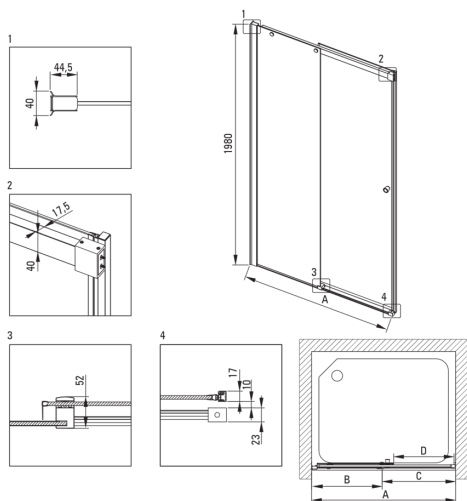

KERRIA PLUS

Cabine de douche, rectangulaire

Code produit: KKNNP12S09

EAN: 5907650885474

Couleur: nero

Garantie [années]: 2

Cabines

Forme	rectangulaire
Largeur [mm]	900
Longueur [mm]	1200
Hauteur [mm]	1980
Épaisseur du verre [mm]	6
Finition verre	transparent
Couverture active	Oui

Caractéristiques:

- Couverture active
- Dédié aux surfaces Active Cover
- Habillage des éléments d'assemblage
- Verre transparent TOTALWHITE
- Profils égalisant la courbure des murs
- Verre trempé sûr et durable
- Porte réversible qui permet de monter la cabine à droite ou à gauche
- Fermeture précise de la porte grâce aux charnières de levage
- Résistance aux chocs, aux produits chimiques et aux taches conformément à la norme PN-EN 14428+A1:2008, confirmée par des tests de l'Institut de la céramique et des matériaux de construction
- Seuls les meilleurs matériaux, dont la qualité a été confirmée par des tests en laboratoire
- Agent de nettoyage dédié, sans danger pour les surfaces nettoyées

Model	Size [mm]	A [mm]	B [mm]	C [mm]	D [mm]	A+XKC00PX02 [mm]	A+KTS_X22X [mm]
KTSPX10P	1000x2000	985-1010	480-495	505	390	1020-1060	1000-1030
KTSPX11P	1100x2000	1085-1110	530-545	555	440	1120-1160	1100-1130
KTSPX12P	1200x2000	1185-1210	580-595	605	490	1220-1260	1200-1230
KTSPX13P	1300x2000	1285-1310	630-645	655	540	1320-1360	1300-1330
KTSPX14P	1400x2000	1385-1410	680-695	705	590	1420-1460	1400-1430
KTSPX15P	1500x2000	1485-1510	730-745	755	640	1520-1560	1500-1530
KTSPX16P	1600x2000	1585-1610	830-845	755	640	1620-1660	1600-1630
KTSPX17P	1700x2000	1685-1710	930-945	755	640	1720-1760	1700-1730
KTSPX18P	1800x2000	1785-1810	1030-1045	755	640	1820-1860	1800-1830