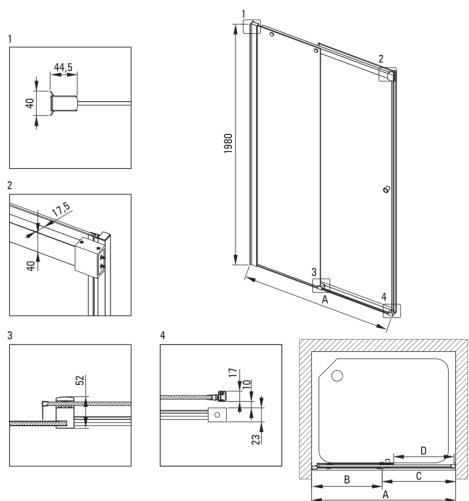

KERRIA PLUS

Душева кабіна, прямокутна

Код продукту: KKNP12S08

EAN: 5907650885481

Колір: negro

Гарантія: 2

Кабіни

форма	прямокутний
Ширина [мм]	800
Довжина [мм]	1200
Висота [мм]	1980
товщина скла	6
Оздоблення скла	прозорий
Покриття Active cover	Так

Відмінна риса:

- Покриття Active Cover
- Можливість використання спеціального препарату Active Cover
- Маскування монтажного обладнання
- Прозоре скло TOTALWHITE
- Профілі для вирівнювання кривизни стін
- Безпечне і міцне загартоване скло
- Реверсивні двері для установки кабіни на праву або ліву сторону
- Точне закриття дверей за допомогою підйомних петель
- Ударостійкість і стійкість до хімічних речовин і плям відповідно до стандарту PN-EN 14428 + A1: 2008, підтверджена дослідженнями Інституту кераміки і будівельних матеріалів.
- Тільки найкращі матеріали, якість яких ми підтверджуємо дослідженнями в лабораторії
- Пропонуємо спеціальний засіб, безпечний для очищуваних поверхонь

Model	Size [mm]	A [mm]	B [mm]	C [mm]	D [mm]	A+XKC00PX02 [mm]	A+KTS_X22X [mm]
KTSPX10P	1000x2000	985-1010	480-495	505	390	1020-1060	1000-1030
KTSPX11P	1100x2000	1085-1110	530-545	555	440	1120-1160	1100-1130
KTSPX12P	1200x2000	1185-1210	580-595	605	490	1220-1260	1200-1230
KTSPX13P	1300x2000	1285-1310	630-645	655	540	1320-1360	1300-1330
KTSPX14P	1400x2000	1385-1410	680-695	705	590	1420-1460	1400-1430
KTSPX15P	1500x2000	1485-1510	730-745	755	640	1520-1560	1500-1530
KTSPX16P	1600x2000	1585-1610	830-845	755	640	1620-1660	1600-1630
KTSPX17P	1700x2000	1685-1710	930-945	755	640	1720-1760	1700-1730
KTSPX18P	1800x2000	1785-1810	1030-1045	755	640	1820-1860	1800-1830