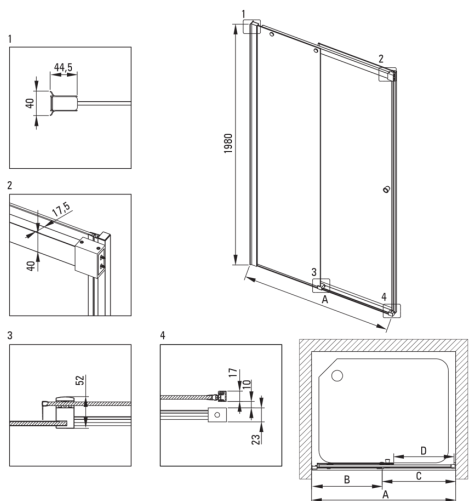

KERRIA PLUS

Душевая кабина, прямоугольная

Код товара: KKNNP12S08

EAN: 5907650885481

Цвет: него

Гарантия [лет]: 2

Кабины

Форма	прямоугольный
Ширина [мм]	800
Длина [мм]	1200
Высота [мм]	1980
толщина закаленного стекла	6
Отделка стекла	прозрачный
Покрытие Active Cover	Да

Model	Size [mm]	A [mm]	B [mm]	C [mm]	D [mm]	A+XKC00PX02 [mm]	A+KTS_X22X [mm]
KTSPX10P	1000x2000	985-1010	480-495	505	390	1020-1060	1000-1030
KTSPX11P	1100x2000	1085-1110	530-545	555	440	1120-1160	1100-1130
KTSPX12P	1200x2000	1185-1210	580-595	605	490	1220-1260	1200-1230
KTSPX13P	1300x2000	1285-1310	630-645	655	540	1320-1360	1300-1330
KTSPX14P	1400x2000	1385-1410	680-695	705	590	1420-1460	1400-1430
KTSPX15P	1500x2000	1485-1510	730-745	755	640	1520-1560	1500-1530
KTSPX16P	1600x2000	1585-1610	830-845	755	640	1620-1660	1600-1630
KTSPX17P	1700x2000	1685-1710	930-945	755	640	1720-1760	1700-1730
KTSPX18P	1800x2000	1785-1810	1030-1045	755	640	1820-1860	1800-1830