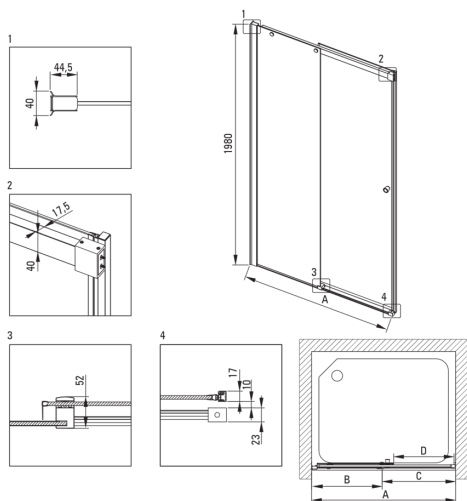

KERRIA PLUS

Cabină de duș, rectangular

Codul produsului: KKNNP12S08

EAN: 5907650885481

Culoarea: nero

Garanție [ani]: 2

Cabine

Formă	rectangular
Lățimea [mm]	800
Lungimea [mm]	1200
Înălțime [mm]	1980
Grosime sticlă [mm]	6
Finisaj sticlă	transparent
Active cover	Da

Caracteristici:

- Strat anti calcar
- Special pentru suprafețe Active Cover
- Mascarea elementelor de montaj
- Sticlă transparentă tip Total White
- Profilele nivelează curbura pereților
- Sticlă securizată sigură și rezistentă
- Ușă reversibilă care permite instalarea cabinei pe partea dreaptă sau pe partea stângă
- Închidere precisă a ușii datorită balamalelor de susținere
- Rezistență la impact, substanțe chimice și pete conform standardului PN-EN 14428+A1:2008, certificată prin teste făcute de Institutul de Materiale de Construcții și Ceramică
- Doar cele mai bune materiale, a căror calitate a fost certificată prin teste de laborator
- Agent de curățare special, sigur pentru suprafețele curățate

Model	Size [mm]	A [mm]	B [mm]	C [mm]	D [mm]	A+XKC00PX02 [mm]	A+KTS_X22X [mm]
KTSPX10P	1000x2000	985-1010	480-495	505	390	1020-1060	1000-1030
KTSPX11P	1100x2000	1085-1110	530-545	555	440	1120-1160	1100-1130
KTSPX12P	1200x2000	1185-1210	580-595	605	490	1220-1260	1200-1230
KTSPX13P	1300x2000	1285-1310	630-645	655	540	1320-1360	1300-1330
KTSPX14P	1400x2000	1385-1410	680-695	705	590	1420-1460	1400-1430
KTSPX15P	1500x2000	1485-1510	730-745	755	640	1520-1560	1500-1530
KTSPX16P	1600x2000	1585-1610	830-845	755	640	1620-1660	1600-1630
KTSPX17P	1700x2000	1685-1710	930-945	755	640	1720-1760	1700-1730
KTSPX18P	1800x2000	1785-1810	1030-1045	755	640	1820-1860	1800-1830