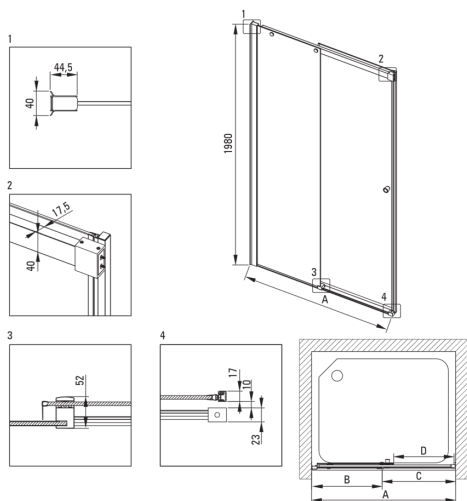

KERRIA PLUS

tuš kabina, pravokoten

koda izdelka: KKNNP10S09

EAN: 5907650885450

Barva: Nero

Garancija [leta]: 2

Kabine

oblika	pravokoten
širina [mm]	900
dolžina [mm]	1000
višina [mm]	1980
debelina stekla [mm]	6
steklen finiř	transparenten
premaz Active Cover	Ja

karakteristike:

- Premaz Active Cover
- Za površine s premazom Active Cover
- Maskirni montažni elementi
- Transparentno kaljeno steklo TOTAL WHITE
- Profili za izravnavo ukrivljenosti sten
- Varno in trpežno kaljeno steklo
- obračljiva vrata za montažo kabine na desno ali levo stran
- Natančno zapiranje vrat zaradi dvižnih tečajev
- Odpornost na udarce, kemikalije in madeže v skladu s standardom PN-EN 14428+A1:2008, potrjena s testi Inštituta za keramiko in gradbene materiale.
- Samo najboljši materiali, katerih kakovost je potrjena z laboratorijskimi testi
- V ponudbi Deante imamo tudi varna namenska čistila

Model	Size [mm]	A [mm]	B [mm]	C [mm]	D [mm]	A+XKC00PX02 [mm]	A+KTS_X22X [mm]
KTSPX10P	1000x2000	985-1010	480-495	505	390	1020-1060	1000-1030
KTSPX11P	1100x2000	1085-1110	530-545	555	440	1120-1160	1100-1130
KTSPX12P	1200x2000	1185-1210	580-595	605	490	1220-1260	1200-1230
KTSPX13P	1300x2000	1285-1310	630-645	655	540	1320-1360	1300-1330
KTSPX14P	1400x2000	1385-1410	680-695	705	590	1420-1460	1400-1430
KTSPX15P	1500x2000	1485-1510	730-745	755	640	1520-1560	1500-1530
KTSPX16P	1600x2000	1585-1610	830-845	755	640	1620-1660	1600-1630
KTSPX17P	1700x2000	1685-1710	930-945	755	640	1720-1760	1700-1730
KTSPX18P	1800x2000	1785-1810	1030-1045	755	640	1820-1860	1800-1830