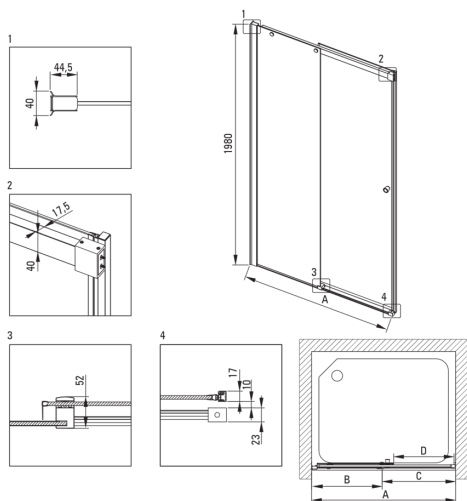

KERRIA PLUS

Cabine de douche, rectangulaire

Code produit: KKNNP10S09

EAN: 5907650885450

Couleur: nero

Garantie [années]: 2

Cabines

Forme	rectangulaire
Largeur [mm]	900
Longueur [mm]	1000
Hauteur [mm]	1980
Épaisseur du verre [mm]	6
Finition verre	transparent
Couverture active	Oui

Caractéristiques:

- Couverture active
- Dédié aux surfaces Active Cover
- Habillage des éléments d'assemblage
- Verre transparent TOTALWHITE
- Profils égalisant la courbure des murs
- Verre trempé sûr et durable
- Porte réversible qui permet de monter la cabine à droite ou à gauche
- Fermeture précise de la porte grâce aux charnières de levage
- Résistance aux chocs, aux produits chimiques et aux taches conformément à la norme PN-EN 14428+A1:2008, confirmée par des tests de l'Institut de la céramique et des matériaux de construction
- Seuls les meilleurs matériaux, dont la qualité a été confirmée par des tests en laboratoire
- Agent de nettoyage dédié, sans danger pour les surfaces nettoyées

Model	Size [mm]	A [mm]	B [mm]	C [mm]	D [mm]	A+XKC00PX02 [mm]	A+KTS_X22X [mm]
KTSPX10P	1000x2000	985-1010	480-495	505	390	1020-1060	1000-1030
KTSPX11P	1100x2000	1085-1110	530-545	555	440	1120-1160	1100-1130
KTSPX12P	1200x2000	1185-1210	580-595	605	490	1220-1260	1200-1230
KTSPX13P	1300x2000	1285-1310	630-645	655	540	1320-1360	1300-1330
KTSPX14P	1400x2000	1385-1410	680-695	705	590	1420-1460	1400-1430
KTSPX15P	1500x2000	1485-1510	730-745	755	640	1520-1560	1500-1530
KTSPX16P	1600x2000	1585-1610	830-845	755	640	1620-1660	1600-1630
KTSPX17P	1700x2000	1685-1710	930-945	755	640	1720-1760	1700-1730
KTSPX18P	1800x2000	1785-1810	1030-1045	755	640	1820-1860	1800-1830