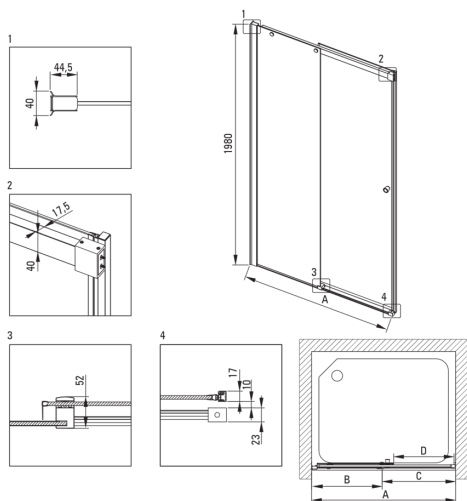

KERRIA PLUS

Cabină de duș, rectangular

Codul produsului: KKNP10S08

EAN: 5907650885467

Culoarea: nero

Garanție [ani]: 2

Cabine

Formă	rectangular
Lățimea [mm]	1000
Lungimea [mm]	800
Înălțime [mm]	1980
Grosime sticlă [mm]	6
Finisaj sticlă	transparent
Active cover	Da

Caracteristici:

- Strat anti calcar
- Special pentru suprafețe Active Cover
- Mascarea elementelor de montaj
- Sticlă transparentă tip Total White
- Profilele nivelează curbura pereților
- Sticlă securizată sigură și rezistentă
- Ușă reversibilă care permite instalarea cabinei pe partea dreaptă sau pe partea stângă
- Închidere precisă a ușii datorită balamalelor de susținere
- Rezistență la impact, substanțe chimice și pete conform standardului PN-EN 14428+A1:2008, certificată prin teste făcute de Institutul de Materiale de Construcții și Ceramică
- Doar cele mai bune materiale, a căror calitate a fost certificată prin teste de laborator
- Agent de curățare special, sigur pentru suprafețele curățate

Model	Size [mm]	A [mm]	B [mm]	C [mm]	D [mm]	A+XKC00PX02 [mm]	A+KTS_X22X [mm]
KTSPX10P	1000x2000	985-1010	480-495	505	390	1020-1060	1000-1030
KTSPX11P	1100x2000	1085-1110	530-545	555	440	1120-1160	1100-1130
KTSPX12P	1200x2000	1185-1210	580-595	605	490	1220-1260	1200-1230
KTSPX13P	1300x2000	1285-1310	630-645	655	540	1320-1360	1300-1330
KTSPX14P	1400x2000	1385-1410	680-695	705	590	1420-1460	1400-1430
KTSPX15P	1500x2000	1485-1510	730-745	755	640	1520-1560	1500-1530
KTSPX16P	1600x2000	1585-1610	780-795	805	690	1620-1660	1600-1630
KTSPX17P	1700x2000	1685-1710	830-845	855	740	1720-1760	1700-1730
KTSPX18P	1800x2000	1785-1810	880-895	905	790	1820-1860	1800-1830