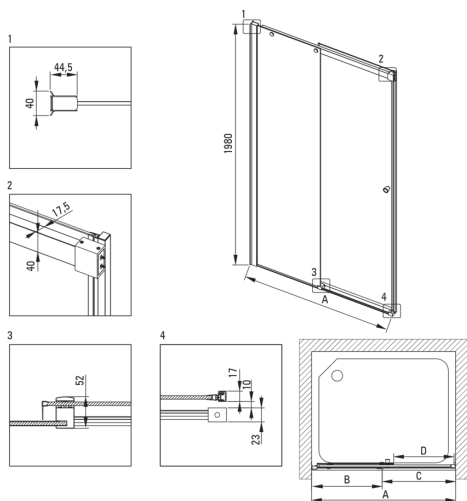

Kształt	prostokątny
Szerokość [mm]	1000
Długość [mm]	800
Wysokość [mm]	1980
Grubość szkła hartowanego [mm]	6
Wykończenie szkła	transparentne
Powłoka Active Cover	Tak

Wyróżniki:

- Powłoka Active Cover
- Możliwość zastosowania dedykowanego preparatu Active Cover
- Maskowanie elementów montażowych
- Szkło transparentne TOTALWHITE
- Profile niwelujące krzywiznę ścian
- Bezpieczne i wytrzymałe szkło hartowane
- Drzwi odwracalne umożliwiające montaż kabiny na prawą lub lewą stronę
- Precyzyjne domykanie drzwi dzięki zawiasom unoszącym
- Odporność na uderzenia oraz na chemikalia i płomienie zgodnie z normą PN-EN 14428+A1:2008, potwierdzona badaniami Instytutu Ceramiki i Materiałów Budowlanych.
- Tylko najlepsze materiały, których jakość potwierdzamy badaniami w laboratorium
- W ofercie dedykowany środek bezpieczny dla czyszczonych powierzchni

Model	Size [mm]	A [mm]	B [mm]	C [mm]	D [mm]	A+XKC00PX02 [mm]	A+KTS_X22X [mm]
KTSPX10P	1000x2000	985-1010	480-495	505	390	1020-1060	1000-1030
KTSPX11P	1100x2000	1085-1110	530-545	555	440	1120-1160	1100-1130
KTSPX12P	1200x2000	1185-1210	580-595	605	490	1220-1260	1200-1230
KTSPX13P	1300x2000	1285-1310	630-645	655	540	1320-1360	1300-1330
KTSPX14P	1400x2000	1385-1410	680-695	705	590	1420-1460	1400-1430
KTSPX15P	1500x2000	1485-1510	730-745	755	640	1520-1560	1500-1530
KTSPX16P	1600x2000	1585-1610	830-845	755	640	1620-1660	1600-1630
KTSPX17P	1700x2000	1685-1710	930-945	755	640	1720-1760	1700-1730
KTSPX18P	1800x2000	1785-1810	1030-1045	755	640	1820-1860	1800-1830