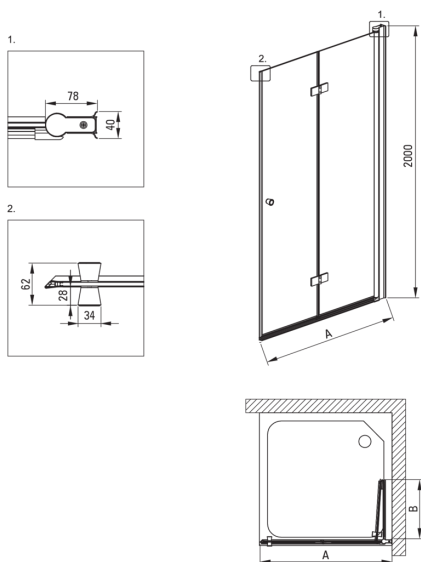

KERRIA PLUS

Душева кабіна, квадратний

Код продукту: KKN0X09X09

EAN: 5907650884330

Колір: хром

Гарантія: 2

Кабіни

форма	квадрат
Ширина [мм]	900
Довжина [мм]	900
Висота [мм]	2000
товщина скла	6
Оздоблення скла	прозорий
Покриття Active cover	Так

Відмінна риса:

- Профілі для вирівнювання кривизни стін
- Петлі в площині скла
- Рейлінги надають конструкції жорсткість
- Покриття Active Cover
- Можливість установки кабіни без піддону безпосередньо на плитку
- Можливість використання спеціального препарату Active Cover
- Прозоре скло TOTALWHITE
- Безпечне і міцне загартоване скло
- Реверсивні двері для установки кабіни на праву або ліву сторону
- Маскування монтажного обладнання
- Точне закриття дверей за допомогою підйомних петель
- Ударостійкість і стійкість до хімічних речовин і плям відповідно до стандарту PN-EN 14428 + A1: 2008, підтверджена дослідженнями Інституту кераміки і будівельних матеріалів.
- Тільки найкращі матеріали, якість яких ми підтверджуємо дослідженнями в лабораторії
- Пропонуємо спеціальний засіб, безпечний для очищуваних поверхонь

Model	Size [mm]	A [mm]	B [mm]
KTSx47P	700x2000	670-685	285
KTSx42P	800x2000	770-785	335
KTSx41P	900x2000	870-885	385
KTSx43P	1000x2000	970-985	435