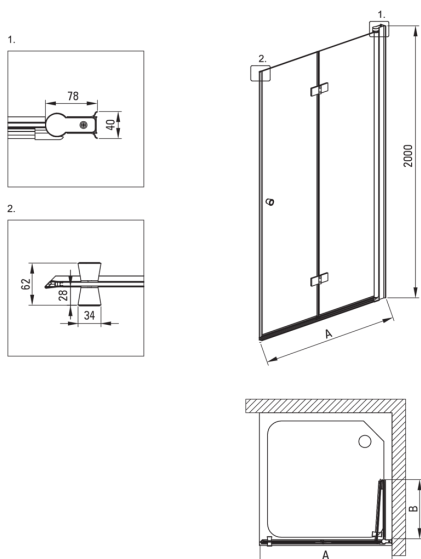

KERRIA PLUS

tuš kabina, kvadraten

koda izdelka: KKN0X09X09

EAN: 5907650884330

Barva: krom

Garancija [leta]: 2

Kabine

oblika	kvadraten
širina [mm]	900
dolžina [mm]	900
višina [mm]	2000
debelina stekla [mm]	6
steklen finiř	transparenten
premaz Active Cover	Ja

karakteristike:

- Profili za izravnavo ukrivljenosti sten
- Tečajji, poravnani s steklom
- Letve za večjo trdoto kabine
- Premaz Active Cover
- Možnost vgradnje kabine brez tuš kadi, neposredno na ploščice
- Za površine s premazom Active Cover
- Transparentno kaljeno steklo TOTAL WHITE
- Varno in trpežno kaljeno steklo
- obračljiva vrata za montažo kabine na desno ali levo stran
- Maskirni montažni elementi
- Natančno zapiranje vrat zaradi dvižnih tečajev
- Odpornost na udarce, kemikalije in madeže v skladu s standardom PN-EN 14428+A1:2008, potrjena s testi Inštituta za keramiko in gradbene materiale.
- Samo najboljši materiali, katerih kakovost je potrjena z laboratorijskimi testi
- V ponudbi Deante imamo tudi varna namenska čistila

Model	Size [mm]	A [mm]	B [mm]
KTSx47P	700x2000	670-685	285
KTSx42P	800x2000	770-785	335
KTSx41P	900x2000	870-885	385
KTSx43P	1000x2000	970-985	435