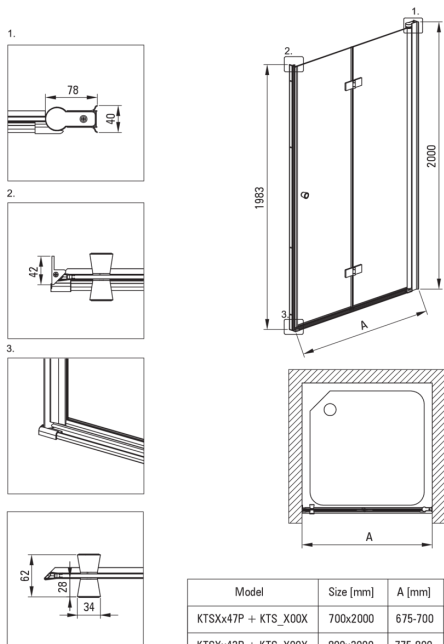

### Кабины

Форма	квадрат
Ширина [мм]	900
Длина [мм]	900
Высота [мм]	2000
толщина закаленного стекла	6
Отделка стекла	прозрачный
Покрытие Active Cover	Да

Model	Size [mm]	A [mm]
KTSXx47P + KTS_X00X	700x2000	675-700
KTSXx42P + KTS_X00X	800x2000	775-800
KTSXx41P + KTS_X00X	900x2000	875-900
KTSXx43P + KTS_X00X	1000x2000	975-1000