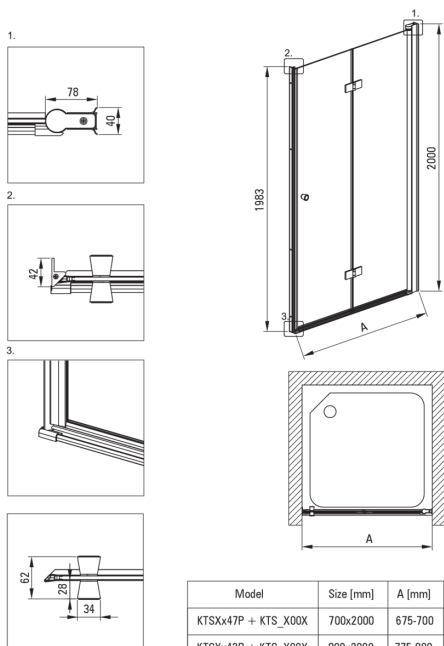

KERRIA PLUS

Cabină de duș, pătrat

Codul produsului: KKN0X09X09

EAN: 5907650884330

Culoarea: cromat

Garanție [ani]: 2

Cabine

Formă	pătrat
Lățime [mm]	900
Lungimea [mm]	900
Înălțime [mm]	2000
Grosime sticlă [mm]	6
Finisaj sticlă	transparent
Active cover	Da

Caracteristici:

- Profilele nivelează curbura pereților
- Strat anti calcar
- Posibilitate de instalare a cabinei fără cădiță de duș, direct pe gresie
- Special pentru suprafețe Active Cover
- Sticlă transparentă tip Total White
- Sticlă securizată sigură și rezistentă
- Ușă reversibilă care permite instalarea cabinei pe partea dreaptă sau pe partea stângă
- Mascarea elementelor de montaj
- Închidere precisă a ușii datorită balamalelor de susținere
- Rezistență la impact, substanțe chimice și pete conform standardului PN-EN 14428+A1:2008, certificată prin teste făcute de Institutul de Materiale de Construcții și Ceramică
- Doar cele mai bune materiale, a căror calitate a fost certificată prin teste de laborator
- Agent de curățare special, sigur pentru suprafețele curățate

Model	Size [mm]	A [mm]
KTSXx47P + KTS_X00X	700x2000	675-700
KTSXx42P + KTS_X00X	800x2000	775-800
KTSXx41P + KTS_X00X	900x2000	875-900
KTSXx43P + KTS_X00X	1000x2000	975-1000