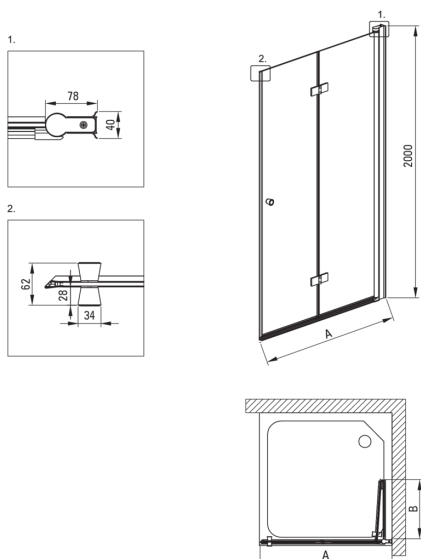

Kształt	kwadrat
Szerokość [mm]	900
Długość [mm]	900
Wysokość [mm]	2000
Grubość szkła hartowanego [mm]	6
Wykończenie szkła	transparentne
Powłoka Active Cover	Tak

Wyróżniki:

- Profile niwelujące krzywiznę ścian
- Zawiasy w płaszczyźnie szyby
- Relingi nadają konstrukcji sztywności
- Powłoka Active Cover
- Możliwość zamontowania kabiny bez brodzika, bezpośrednio na płytkach
- Możliwość zastosowania dedykowanego preparatu Active Cover
- Szkło transparentne TOTALWHITE
- Bezpieczne i wytrzymałe szkło hartowane
- Drzwi odwracalne umożliwiające montaż kabiny na prawą lub lewą stronę
- Maskowanie elementów montażowych
- Precyzyjne domykanie drzwi dzięki zawiasom unoszącym
- Odporność na uderzenia oraz na chemikalia i płomienie zgodnie z normą PN-EN 14428+A1:2008, potwierdzona badaniami Instytutu Ceramiki i Materiałów Budowlanych.
- Tylko najlepsze materiały, których jakość potwierdzamy badaniami w laboratorium
- W ofercie dedykowany środek bezpieczny dla czyszczonych powierzchni

Model	Size [mm]	A [mm]	B [mm]
KTSx47P	700x2000	670-685	285
KTSx42P	800x2000	770-785	335
KTSx41P	900x2000	870-885	385
KTSx43P	1000x2000	970-985	435