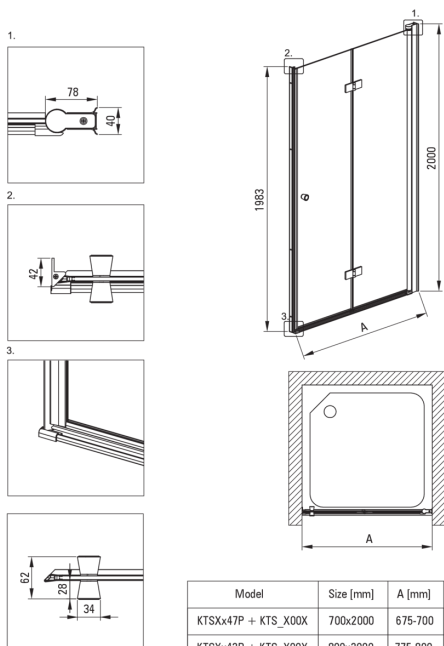

KERRIA PLUS

Zuhanykabin, négyzet

Cikkszám: KKN0X09X09

EAN: 5907650884330

Szín: króm

Garancia [év]: 2

Kabinok

Alak	négyzet
Szélesség [mm]	900
Hosszúság [mm]	900
Magasság [mm]	2000
Az edzett üveg vastagsága [mm]	6
Üveg kivitelezése	átlátszó
Aktív bevonat	Igen

Kiemelések:

- A profilrendszer lehetővé teszi a beszerelést egyetlen falakra is
- Zsanérok az üveg síkjában
- A szerkezet merevségét a sínek biztosítják.
- Active Cover bevonat
- Lehetőség a kabin zuhanytálca nélküli felszerelésére, közvetlenül a csempére
- Az Active Cover felületekhez ajánlott
- TOTALWHITE átlátszó üveg
- Biztonságos és tartós edzett üveg
- Megfordítható ajtó, amely jobb vagy bal oldalra szerelhető
- Szerelési elemek burkolata
- Pontos ajtózáras, emelő zsanérokon keresztül
- Ütés-, vegyszer- és foltosodás a PN-EN 14428 + A1: 2008 szabvány szerint, a Kerámia- és Építőanyag-intézet tesztjei igazolják.
- Csak a legjobb alapanyagokból, amelyek minőségét laboratóriumi vizsgálatok igazolták
- Dedikált tisztítószer, a felületek biztonságos tisztítására

Model	Size [mm]	A [mm]
KTSXx47P + KTS_X00X	700x2000	675-700
KTSXx42P + KTS_X00X	800x2000	775-800
KTSXx41P + KTS_X00X	900x2000	875-900
KTSXx43P + KTS_X00X	1000x2000	975-1000