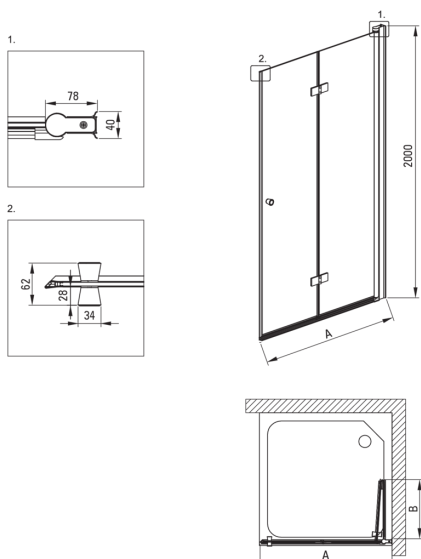

## Cabine de douche, carré

Code produit: KKN0X09X09

EAN: 5907650884330

Couleur: chrome

Garantie [années]: 2

### Cabines

Forme	carré
Largeur [mm]	900
Longueur [mm]	900
Hauteur [mm]	2000
Épaisseur du verre [mm]	6
Finition verre	transparent
Couverture active	Oui

Model	Size [mm]	A [mm]	B [mm]
KTSx47P	700x2000	670-685	285
KTSx42P	800x2000	770-785	335
KTSx41P	900x2000	870-885	385
KTSx43P	1000x2000	970-985	435