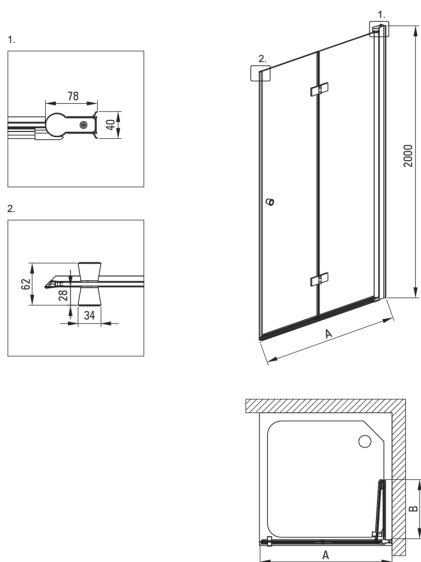

### Кабіни

форма	квадрат
Ширина [мм]	900
Довжина [мм]	900
Висота [мм]	2000
товщина скла	6
Оздоблення скла	прозорий
Покриття Active cover	Так

Model	Size [mm]	A [mm]	B [mm]
KTSx47P	700x2000	670-685	285
KTSx42P	800x2000	770-785	335
KTSx41P	900x2000	870-885	385
KTSx43P	1000x2000	970-985	435