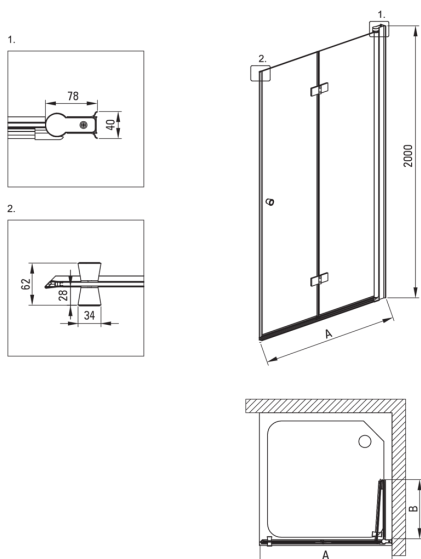

### Kabine

oblika	kvadraten
širina [mm]	900
dolžina [mm]	900
višina [mm]	2000
debelina stekla [mm]	6
steklen finiř	transparenten
premaz Active Cover	Ja

Model	Size [mm]	A [mm]	B [mm]
KTSx47P	700x2000	670-685	285
KTSx42P	800x2000	770-785	335
KTSx41P	900x2000	870-885	385
KTSx43P	1000x2000	970-985	435